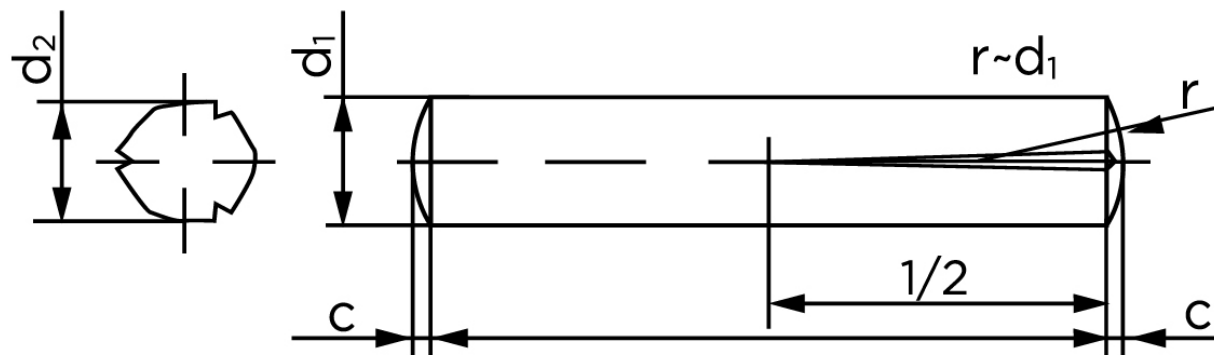

Konisk Kærvstifte DIN 1472 Rustfri A1 Med Halvlængde Kærv (Ø6x25) (100 Stk)

SKU: 014729100060025

GTIN:

Norm	DIN 1472
Dimensions	6
$d_2$¹	6.15 - 6.35
c	0,85
forskydningsstyrke ISO	25,4
forskydningsstyrke² DIN	22,8
Bemærkning	¹ Ø afhænger af længden ² minimum forskydningsstyrke, dobbel kN

Bemærk disse data er vejledende, og informationerne skal anses som vejledende, Bolte.dk stiller ingen garanti eller kan stilles til ansvar for overstående datatabel. Er du i tvivl så kontakt os på 75154999.

Vil du vide mere om dette produkt

Forespørg pris her