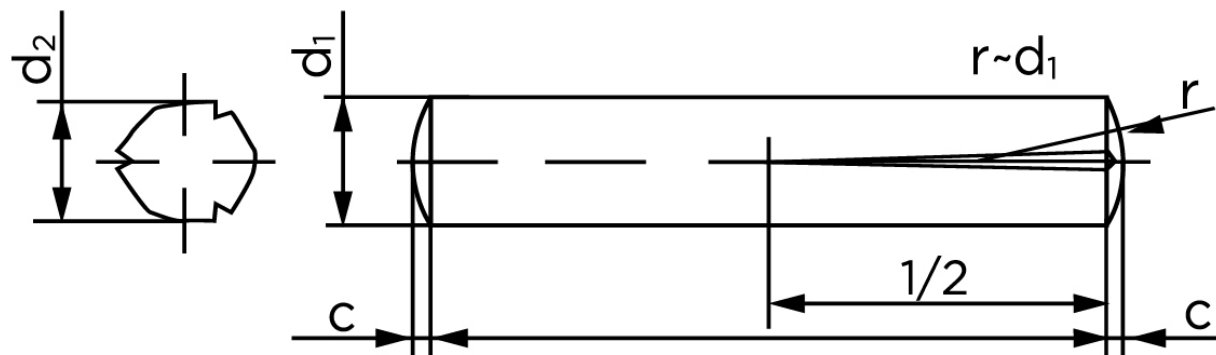

Konisk Kærvstifte DIN 1472 Ubehandlet Stål Med Halv-Længde Kærv (Ø6x26) (100 Stk)

SKU: 014720000060026

GTIN:

Norm	DIN 1472
Dimensions	6
$d_2$¹	6.15 - 6.35
c	0,85
forskydningsstyrke ISO	25,4
forskydningsstyrke² DIN	22,8
Bemærkning	¹ Ø afhænger af længden ² minimum forskydningsstyrke, dobbel kN

Bemærk disse data er vejledende, og informationerne skal anses som vejledende, Bolte.dk stiller ingen garanti eller kan stilles til ansvar for overstående datatabel. Er du i tvivl så kontakt os på 75154999.

Vil du vide mere om dette produkt
Forespørg pris her