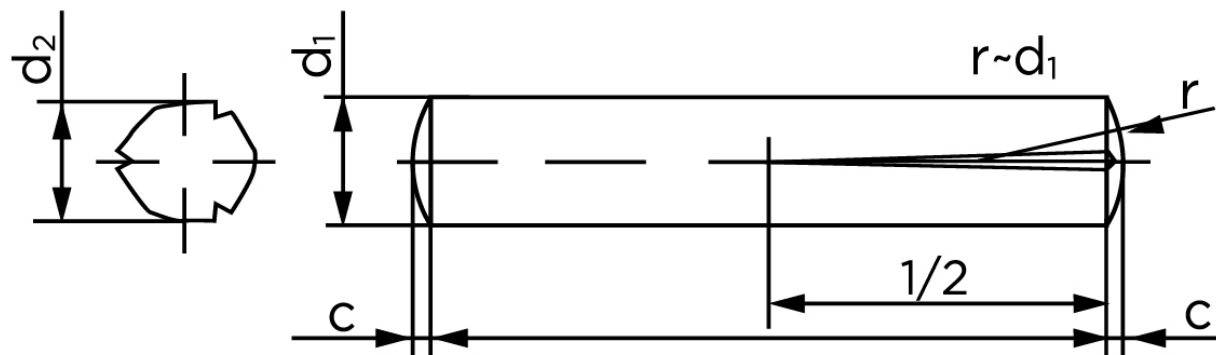

Konisk Kærvstifte DIN 1472 Ubehandlet Stål Med Halv-Længde Kærv (Ø6x28) (100 Stk)

SKU: 014720000060028

GTIN:

Norm	DIN 1472
Dimensions	6
$d_2$¹	6.15 - 6.35
c	0,85
forskydningsstyrke ISO	25,4
forskydningsstyrke² DIN	22,8
Bemærkning	¹ Ø afhænger af længden ² minimum forskydningsstyrke, dobbel kN

Bemærk disse data er vejlede, og informationerne skal anses som vejledende, Bolte.dk stiller ingen garanti eller kan stilles til ansvar for overstående datatabel. Er du i tvivl så kontakt os på 75154999.

Vil du vide mere om dette produkt
Forespørg pris her