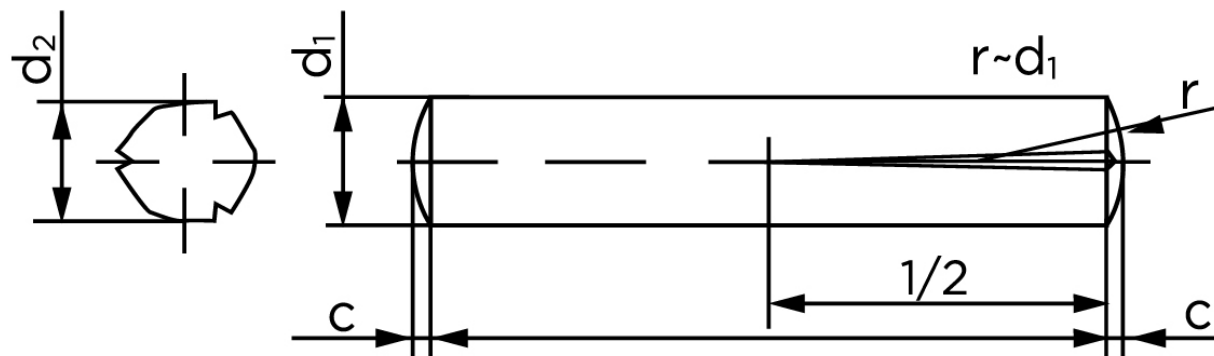

Konisk Kærvstifte DIN 1472 Rustfri A1 Med Halv-Længde Kærv (Ø6x35) (100 Stk)

SKU: 014729100060035

GTIN:

Norm	DIN 1472
Dimensions	6
$d_2$¹	6.15 - 6.35
c	0,85
forskydningsstyrke ISO	25,4
forskydningsstyrke² DIN	22,8
Bemærkning	¹ Ø afhænger af længden ² minimum forskydningsstyrke, dobbel kN

Bemærk disse data er vejledende, og informationerne skal anses som vejledende, Bolte.dk stiller ingen garanti eller kan stilles til ansvar for overstående datatabel. Er du i tvivl så kontakt os på 75154999.

Vil du vide mere om dette produkt

Forespørg pris her