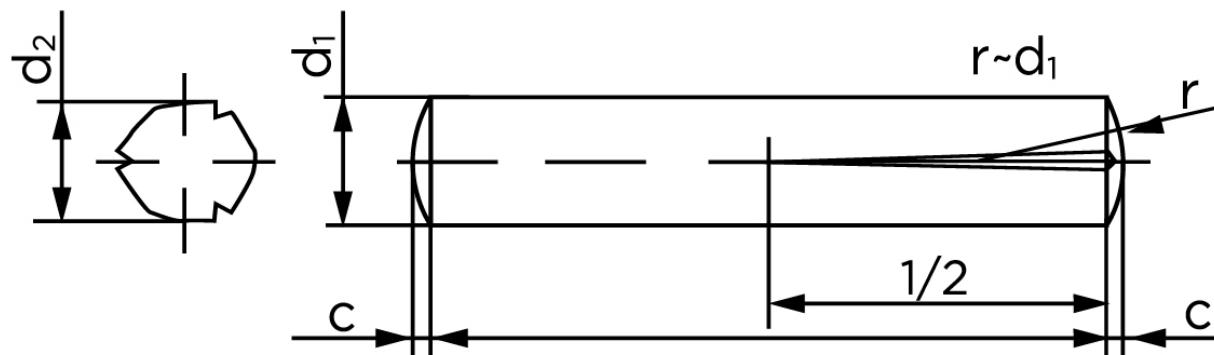

Konisk Kærvstifte DIN 1472 Ubehandlet Stål Med Halvlængde Kærv (Ø6x36) (100 Stk)

SKU: 014720000060036

GTIN:

Norm	DIN 1472
Dimensions	6
$d_2$¹	6.15 - 6.35
c	0,85
forskydningsstyrke ISO	25,4
forskydningsstyrke² DIN	22,8
Bemærkning	¹ Ø afhænger af længden ² minimum forskydningsstyrke, dobbel kN

Bemærk disse data er vejledende, og informationerne skal anses som vejledende, Bolte.dk stiller ingen garanti eller kan stilles til ansvar for overstående datatabel. Er du i tvivl så kontakt os på 75154999.

Vil du vide mere om dette produkt

Forespørg pris her