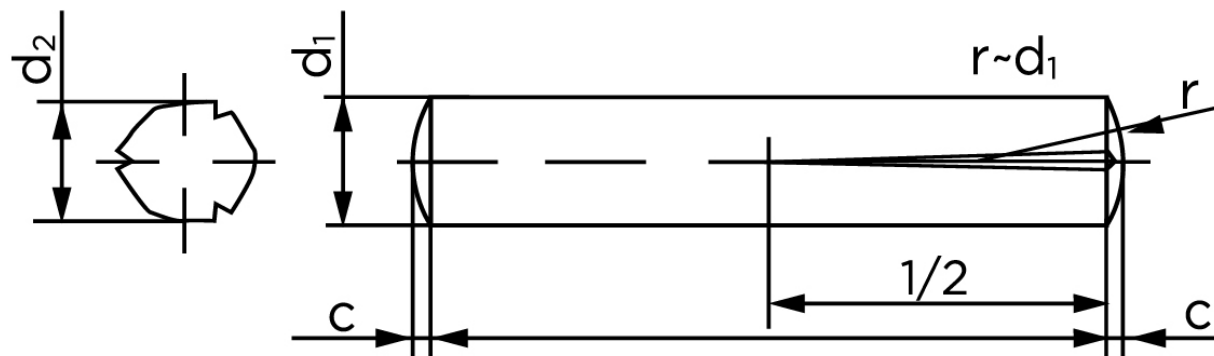

Konisk Kærvstifte DIN 1472 Rustfri A1 Med Halvlængde Kærv (Ø6x40) (100 Stk)

SKU: 014729100060040

GTIN:

Norm	DIN 1472
Dimensions	6
$d_2$¹	6.15 - 6.35
c	0,85
forskydningsstyrke ISO	25,4
forskydningsstyrke² DIN	22,8
Bemærkning	¹ Ø afhænger af længden ² minimum forskydningsstyrke, dobbel kN

Bemærk disse data er vejledende, og informationerne skal anses som vejledende, Bolte.dk stiller ingen garanti eller kan stilles til ansvar for overstående datatabel. Er du i tvivl så kontakt os på 75154999.

Vil du vide mere om dette produkt

Forespørg pris her