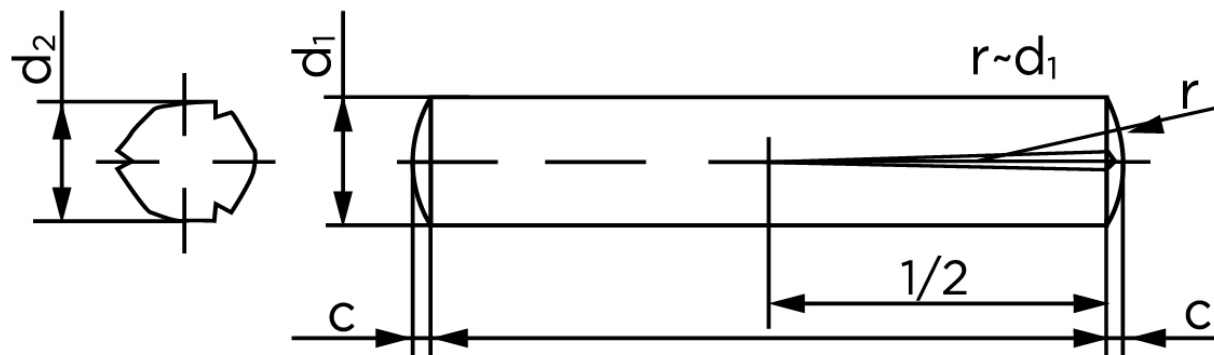

Konisk Kærvstifte DIN 1472 Ubehandlet Stål Med Halvlængde Kærv (Ø6x45) (100 Stk)

SKU: 014720000060045

GTIN:

Norm	DIN 1472
Dimensions	6
$d_2$¹	6.15 - 6.35
c	0,85
forskydningsstyrke ISO	25,4
forskydningsstyrke² DIN	22,8
Bemærkning	¹ Ø afhænger af længden ² minimum forskydningsstyrke, dobbel kN

Bemærk disse data er vejledende, og informationerne skal anses som vejledende, Bolte.dk stiller ingen garanti eller kan stilles til ansvar for overstående datatabel. Er du i tvivl så kontakt os på 75154999.

Vil du vide mere om dette produkt
Forespørg pris her