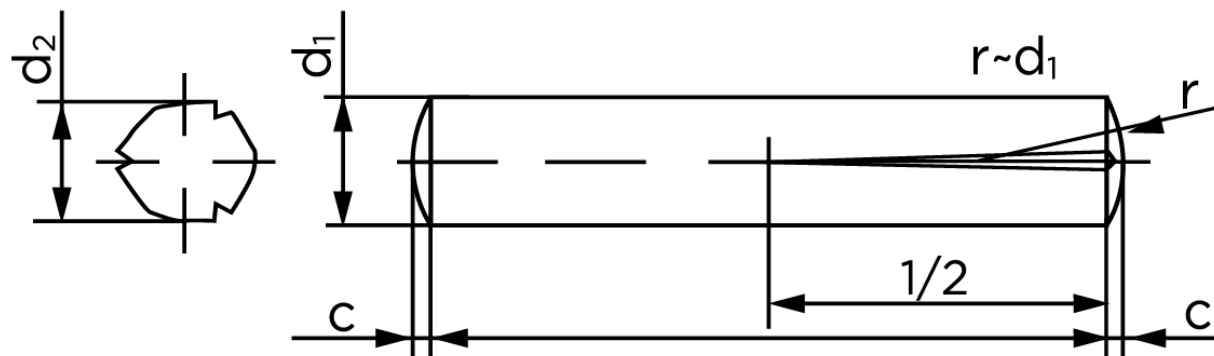

Konisk Kærvstifte DIN 1472 Rustfri A1 Med Halvlængde Kærv (Ø6x45) (100 Stk)

SKU: 014729100060045

GTIN:

Norm	DIN 1472
Dimensions	6
$d_2$¹	6.15 - 6.35
c	0,85
forskydningsstyrke ISO	25,4
forskydningsstyrke² DIN	22,8
Bemærkning	¹ Ø afhænger af længden ² minimum forskydningsstyrke, dobbel kN

Bemærk disse data er vejledende, og informationerne skal anses som vejledende, Bolte.dk stiller ingen garanti eller kan stilles til ansvar for overstående datatabel. Er du i tvivl så kontakt os på 75154999.

Vil du vide mere om dette produkt

Forespørg pris her