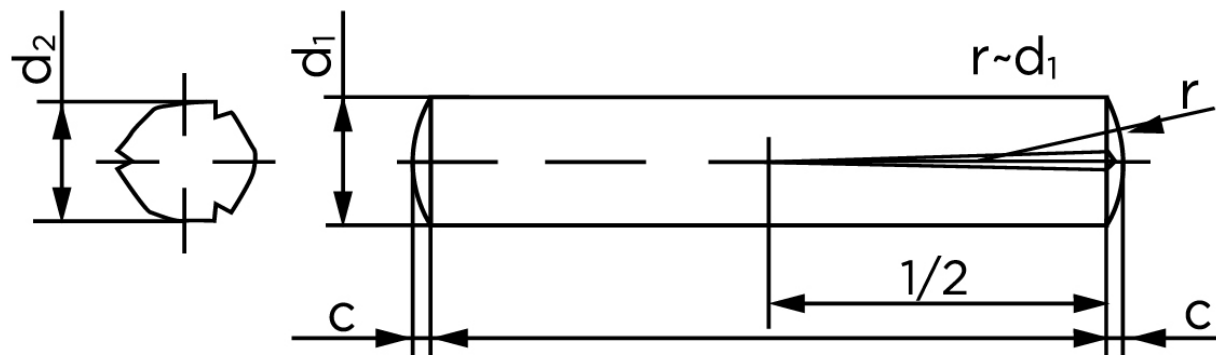

Konisk Kærvstifte DIN 1472 Ubehandlet Stål Med Halv-Længde Kærv (Ø6x50) (100 Stk)

SKU: 014720000060050

GTIN:

Norm	DIN 1472
Dimensions	6
$d_2$¹	6.15 - 6.35
c	0,85
forskydningsstyrke ISO	25,4
forskydningsstyrke² DIN	22,8
Bemærkning	¹ Ø afhænger af længden ² minimum forskydningsstyrke, dobbel kN

Bemærk disse data er vejledende, og informationerne skal anses som vejledende, Bolte.dk stiller ingen garanti eller kan stilles til ansvar for overstående datatabel. Er du i tvivl så kontakt os på 75154999.

Vil du vide mere om dette produkt
Forespørg pris her