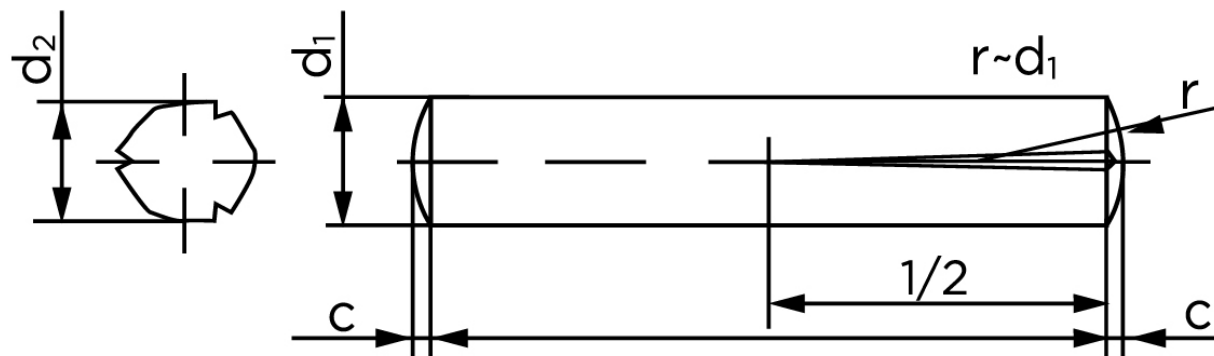

Konisk Kærvstifte DIN 1472 Rustfri A1 Med Halvlængde Kærv (Ø6x50) (100 Stk)

SKU: 014729100060050

GTIN:

Norm	DIN 1472
Dimensions	6
$d_2$¹	6.15 - 6.35
c	0,85
forskydningsstyrke ISO	25,4
forskydningsstyrke² DIN	22,8
Bemærkning	¹ Ø afhænger af længden ² minimum forskydningsstyrke, dobbel kN

Bemærk disse data er vejledende, og informationerne skal anses som vejledende, Bolte.dk stiller ingen garanti eller kan stilles til ansvar for overstående datatabel. Er du i tvivl så kontakt os på 75154999.

Vil du vide mere om dette produkt

Forespørg pris her