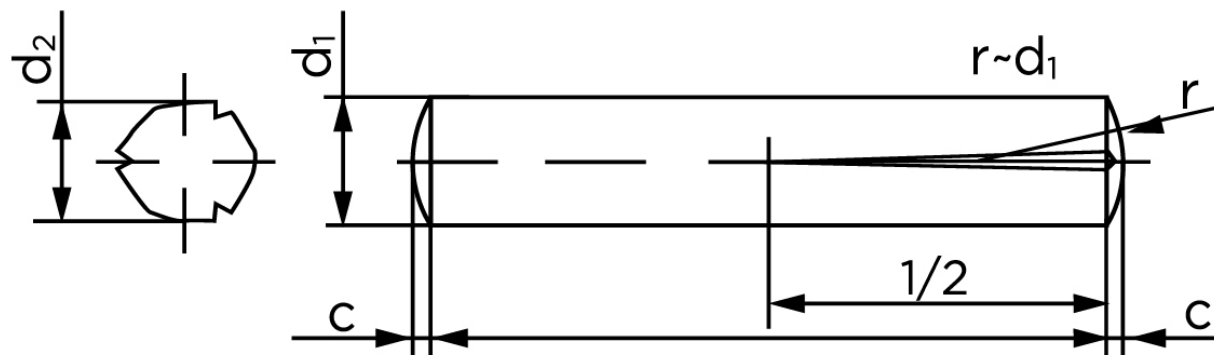

Konisk Kærvstifte DIN 1472 Ubehandlet Stål Med Halv-Længde Kærv (Ø6x80) (100 Stk)

SKU: 014720000060080

GTIN:

Norm	DIN 1472
Dimensions	6
$d_2$¹	6.15 - 6.35
c	0,85
forskydningsstyrke ISO	25,4
forskydningsstyrke² DIN	22,8
Bemærkning	¹ Ø afhænger af længden ² minimum forskydningsstyrke, dobbel kN

Bemærk disse data er vejledende, og informationerne skal anses som vejledende, Bolte.dk stiller ingen garanti eller kan stilles til ansvar for overstående datatabel. Er du i tvivl så kontakt os på 75154999.

Vil du vide mere om dette produkt
Forespørg pris her