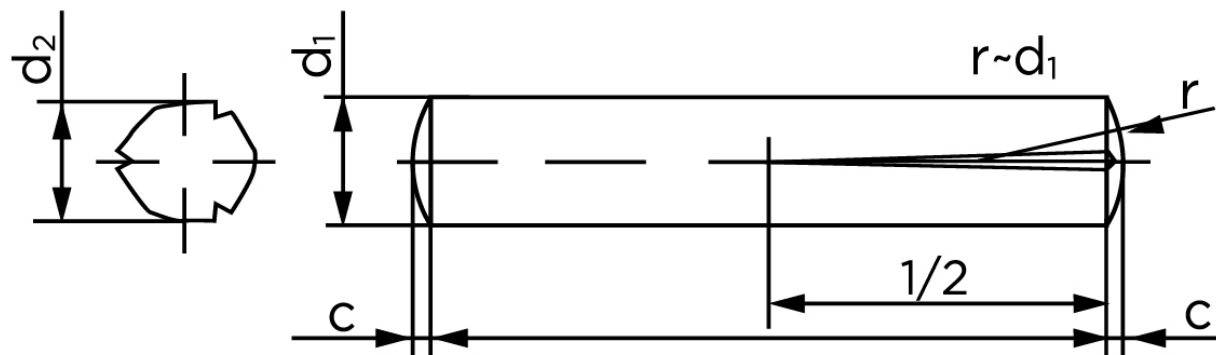

Konisk Kærvstifte DIN 1472 Ubehandlet Stål Med Halv-Længde Kærv (Ø8x100) (25 Stk)

SKU: 014720000080100

GTIN:

Norm	DIN 1472
Dimensions	8
$d_2$¹	8.20 - 8.40
c	1
forskydningsstyrke ISO	45,2
forskydningsstyrke² DIN	40,5
Bemærkning	¹ Ø afhænger af længden ² minimum forskydningsstyrke, dobbel kN

Bemærk disse data er vejlede, og informationerne skal anses som vejledende, Bolte.dk stiller ingen garanti eller kan stilles til ansvar for overstående datatabel. Er du i tvivl så kontakt os på 75154999.

Vil du vide mere om dette produkt
Forespørg pris her