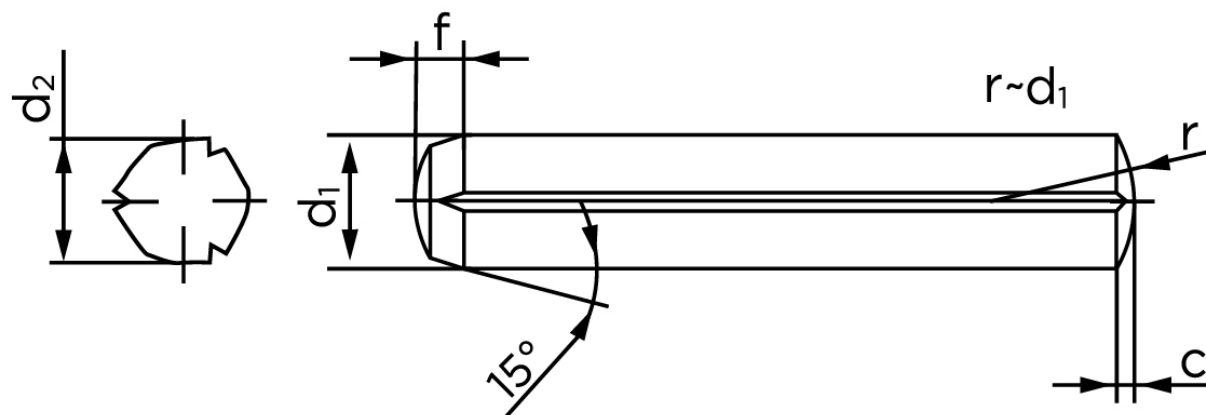

Kærvstifte Med Rejfning DIN 1473 Ubehandlet Stål Med Fuld Længde Kærv (Ø10x30) (25 Stk)

SKU: 014730000100030

GTIN:

Norm	DIN 1473
Dimensions	10
$d_2$¹	10.20 - 10.45
c	1,2
forskydningsstyrke ISO	70,4
forskydningsstyrke² DIN	63,2
Bemærkning	¹ Ø afhænger af længden ² minimum forskydningsstyrke, dobbel kN

Bemærk disse data er vejlede, og informationerne skal anses som vejledende, Bolte.dk stiller ingen garanti eller kan stilles til ansvar for overstående datatabel. Er du i tvivl så kontakt os på 75154999.

Vil du vide mere om dette produkt
Forespørg pris her