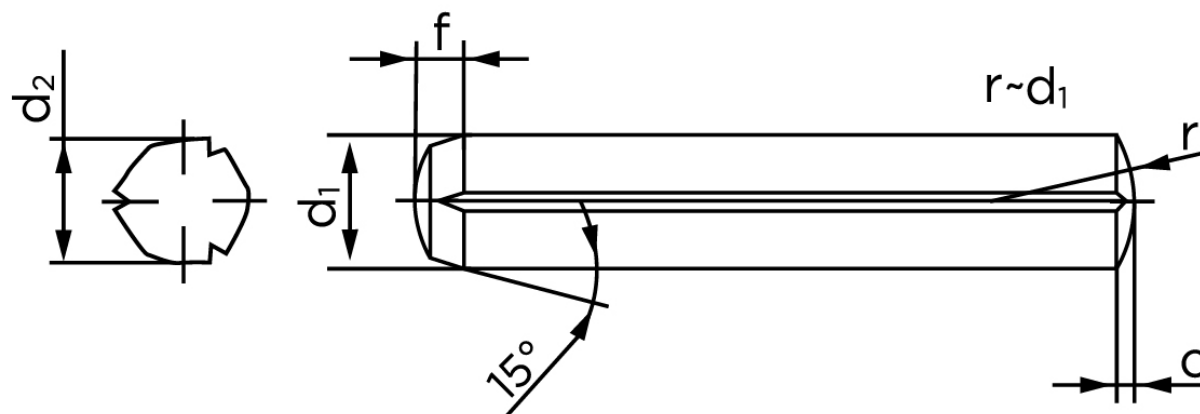

Kærvstifte Med Rejfning DIN 1473 Ubehandlet Stål Med Fuld Længde Kærv (Ø10x36) (25 Stk)

SKU: 014730000100036

GTIN:

Norm	DIN 1473
Dimensions	10
$d_2$¹	10.20 - 10.45
c	1,2
forskydningsstyrke ISO	70,4
forskydningsstyrke² DIN	63,2
Bemærkning	¹ Ø afhænger af længden ² minimum forskydningsstyrke, dobbel kN

Bemærk disse data er vejledende, og informationerne skal anses som vejledende, Bolte.dk stiller ingen garanti eller kan stilles til ansvar for overstående datatabel. Er du i tvivl så kontakt os på 75154999.

Vil du vide mere om dette produkt
Forespørg pris her