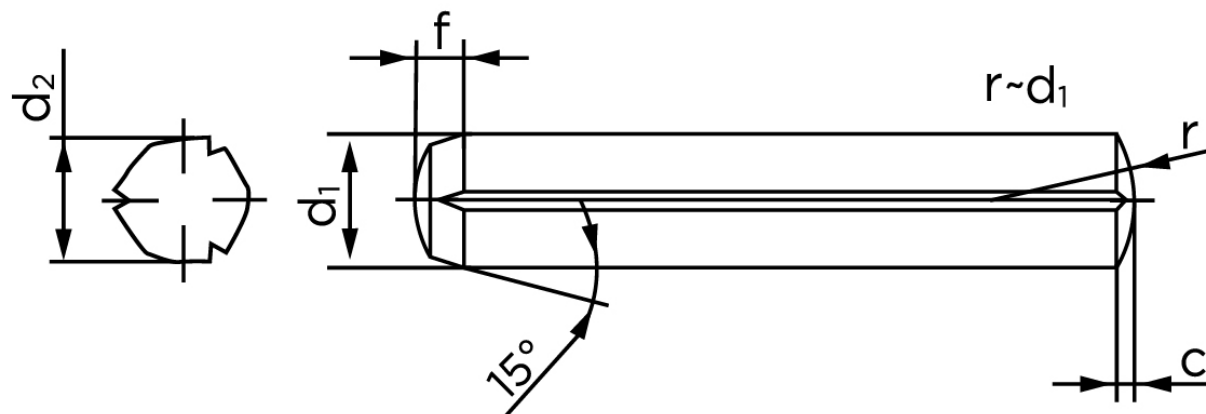

Kærvstifte Med Rejfning DIN 1473 Ubehandlet Stål Med Fuld Længde Kærv (Ø10x60) (25 Stk)

SKU: 014730000100060

GTIN:

Norm	DIN 1473
Dimensions	10
$d_2$¹	10.20 - 10.45
c	1,2
forskydningsstyrke ISO	70,4
forskydningsstyrke² DIN	63,2
Bemærkning	¹ Ø afhænger af længden ² minimum forskydningsstyrke, dobbel kN

Bemærk disse data er vejledende, og informationerne skal anses som vejledende, Bolte.dk stiller ingen garanti eller kan stilles til ansvar for overstående datatabel. Er du i tvivl så kontakt os på 75154999.

Vil du vide mere om dette produkt
Forespørg pris her