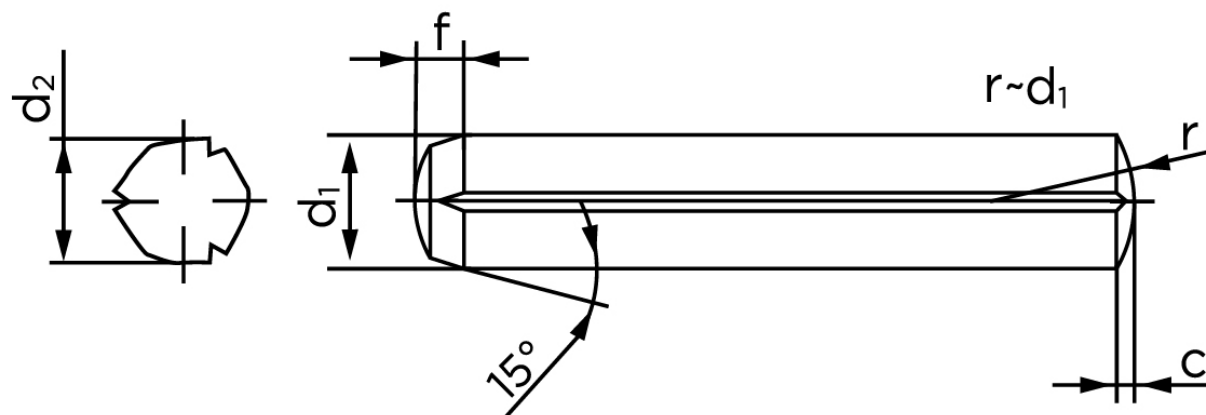

Kærvstifte Med Rejfning DIN 1473 Ubehandlet Stål Med Fuld Længde Kærv (Ø12x100) (25 Stk)

SKU: 014730000120100

GTIN:

Norm	DIN 1473
Dimensions	12
$d_2$¹	12.25 - 12.50
c	1,6
forskydningsstyrke ISO	101,8
forskydningsstyrke² DIN	91
Bemærkning	¹ Ø afhænger af længden ² minimum forskydningsstyrke, dobbel kN

Bemærk disse data er vejledende, og informationerne skal anses som vejledende, Bolte.dk stiller ingen garanti eller kan stilles til ansvar for overstående datatabel. Er du i tvivl så kontakt os på 75154999.

Vil du vide mere om dette produkt
Forespørg pris her