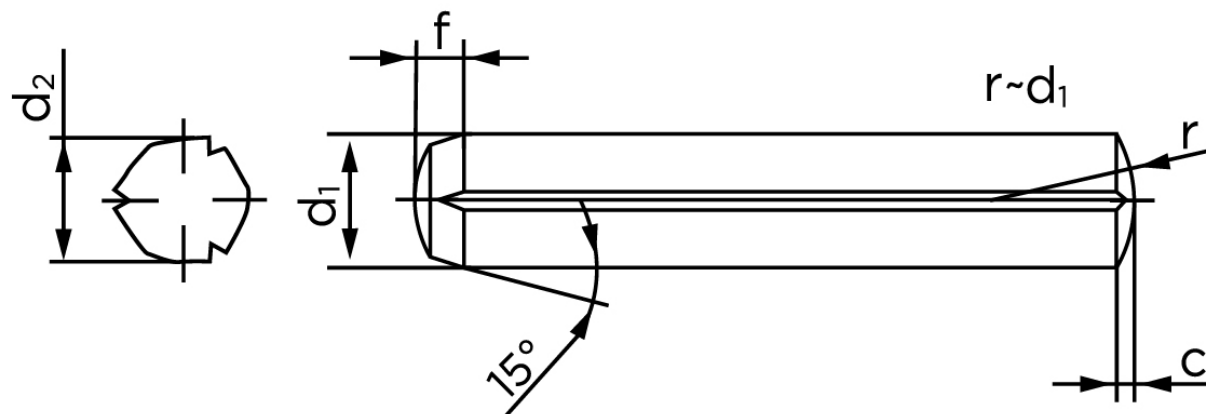

Kærvstifte Med Rejfning DIN 1473 Ubehandlet Stål Med Fuld Længde Kærv (Ø12x20) (25 Stk)

SKU: 014730000120020

GTIN:

Norm	DIN 1473
Dimensions	12
$d_2$¹	12.25 - 12.50
c	1,6
forskydningsstyrke ISO	101,8
forskydningsstyrke² DIN	91
Bemærkning	¹ Ø afhænger af længden ² minimum forskydningsstyrke, dobbel kN

Bemærk disse data er vejledende, og informationerne skal anses som vejledende, Bolte.dk stiller ingen garanti eller kan stilles til ansvar for overstående datatabel. Er du i tvivl så kontakt os på 75154999.

Vil du vide mere om dette produkt
Forespørg pris her