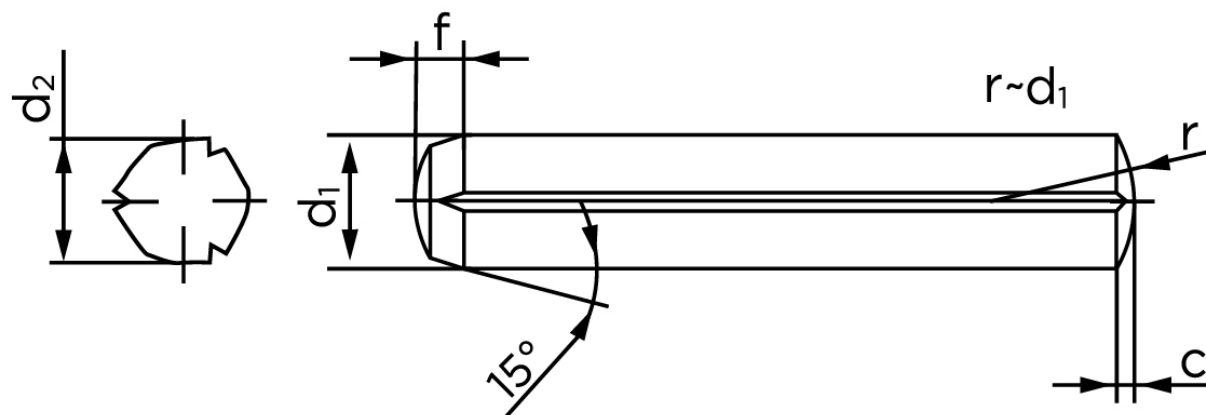

Kærvstifte Med Rejfning DIN 1473 Ubehandlet Stål Med Fuld Længde Kærv (Ø12x24) (25 Stk)

SKU: 014730000120024

GTIN:

Norm	DIN 1473
Dimensions	12
$d_2$¹	12.25 - 12.50
c	1,6
forskydningsstyrke ISO	101,8
forskydningsstyrke² DIN	91
Bemærkning	¹ Ø afhænger af længden ² minimum forskydningsstyrke, dobbel kN

Bemærk disse data er vejlede, og informationerne skal anses som vejledende, Bolte.dk stiller ingen garanti eller kan stilles til ansvar for overstående datatabel. Er du i tvivl så kontakt os på 75154999.

Vil du vide mere om dette produkt
Forespørg pris her