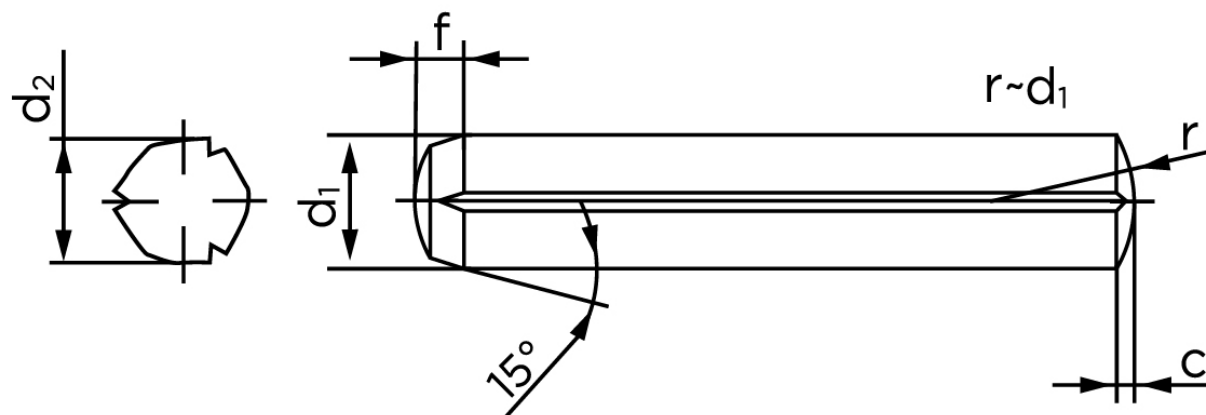

Kærvstifte Med Rejfning DIN 1473 Ubehandlet Stål Med Fuld Længde Kærv (Ø12x28) (25 Stk)

SKU: 014730000120028

GTIN:

Norm	DIN 1473
Dimensions	12
$d_2$¹	12.25 - 12.50
c	1,6
forskydningsstyrke ISO	101,8
forskydningsstyrke² DIN	91
Bemærkning	¹ Ø afhænger af længden ² minimum forskydningsstyrke, dobbel kN

Bemærk disse data er vejlede, og informationerne skal anses som vejledende, Bolte.dk stiller ingen garanti eller kan stilles til ansvar for overstående datatabel. Er du i tvivl så kontakt os på 75154999.

Vil du vide mere om dette produkt
Forespørg pris her