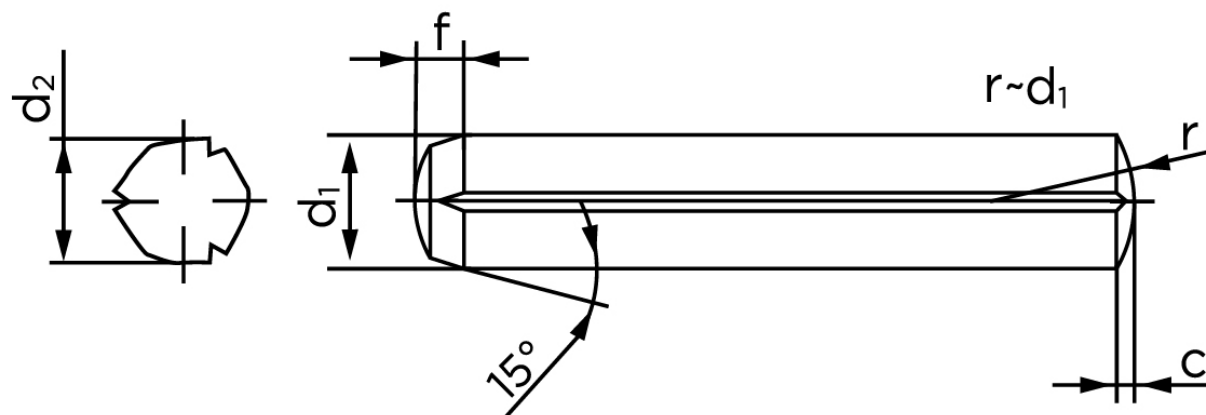

Kærvstifte Med Rejfning DIN 1473 Ubehandlet Stål Med Fuld Længde Kærv (Ø12x30) (25 Stk)

SKU: 014730000120030

GTIN:

Norm	DIN 1473
Dimensions	12
$d_2$¹	12.25 - 12.50
c	1,6
forskydningsstyrke ISO	101,8
forskydningsstyrke² DIN	91
Bemærkning	¹ Ø afhænger af længden ² minimum forskydningsstyrke, dobbel kN

Bemærk disse data er vejledende, og informationerne skal anses som vejledende, Bolte.dk stiller ingen garanti eller kan stilles til ansvar for overstående datatabel. Er du i tvivl så kontakt os på 75154999.

Vil du vide mere om dette produkt
Forespørg pris her