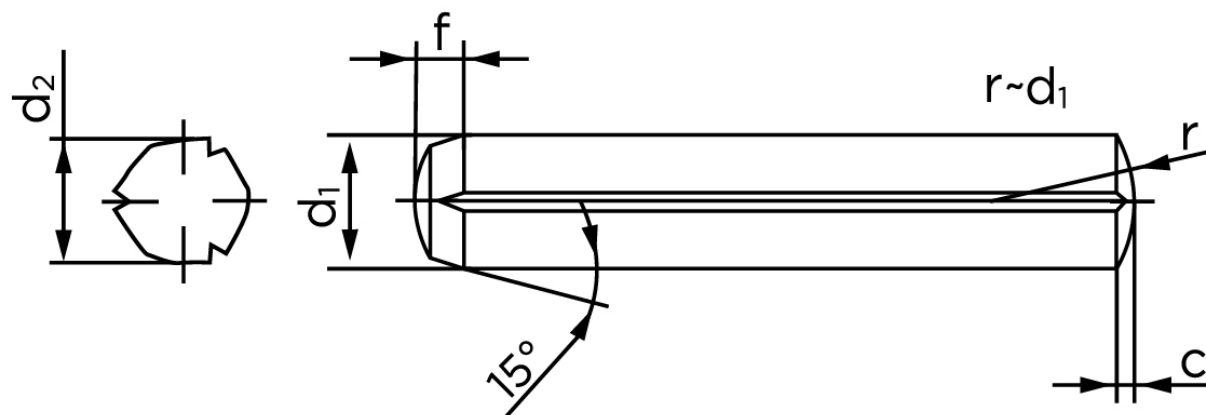

Kærvstifte Med Rejfning DIN 1473 Ubehandlet Stål Med Fuld Længde Kærv (Ø12x32) (25 Stk)

SKU: 014730000120032

GTIN:

Norm	DIN 1473
Dimensions	12
$d_2$¹	12.25 - 12.50
c	1,6
forskydningsstyrke ISO	101,8
forskydningsstyrke² DIN	91
Bemærkning	¹ Ø afhænger af længden ² minimum forskydningsstyrke, dobbel kN

Bemærk disse data er vejledende, og informationerne skal anses som vejledende, Bolte.dk stiller ingen garanti eller kan stilles til ansvar for overstående datatabel. Er du i tvivl så kontakt os på 75154999.

Vil du vide mere om dette produkt
Forespørg pris her