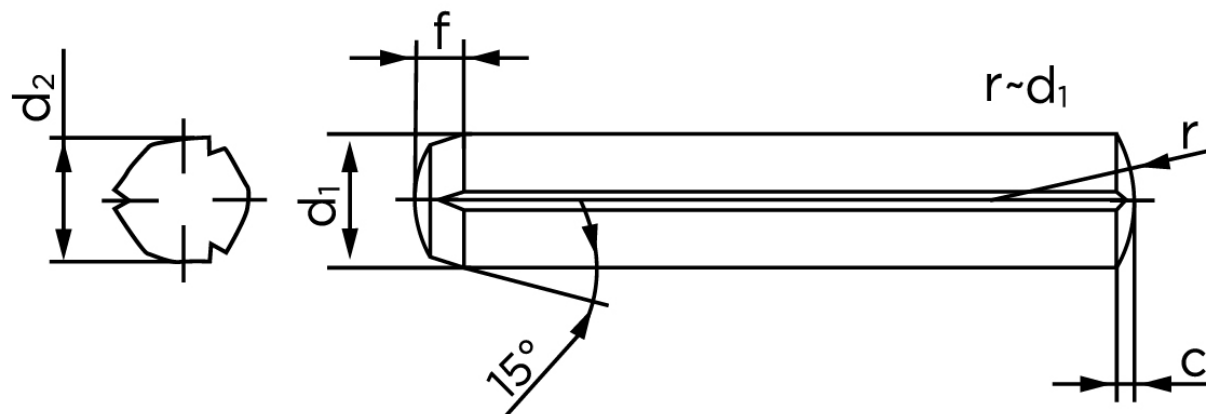

Kærvstifte Med Rejfning DIN 1473 Ubehandlet Stål Med Fuld Længde Kærv (Ø12x36) (25 Stk)

SKU: 014730000120036

GTIN:

Norm	DIN 1473
Dimensions	12
$d_2$¹	12.25 - 12.50
c	1,6
forskydningsstyrke ISO	101,8
forskydningsstyrke² DIN	91
Bemærkning	¹ Ø afhænger af længden ² minimum forskydningsstyrke, dobbel kN

Bemærk disse data er vejledende, og informationerne skal anses som vejledende, Bolte.dk stiller ingen garanti eller kan stilles til ansvar for overstående datatabel. Er du i tvivl så kontakt os på 75154999.

Vil du vide mere om dette produkt
Forespørg pris her