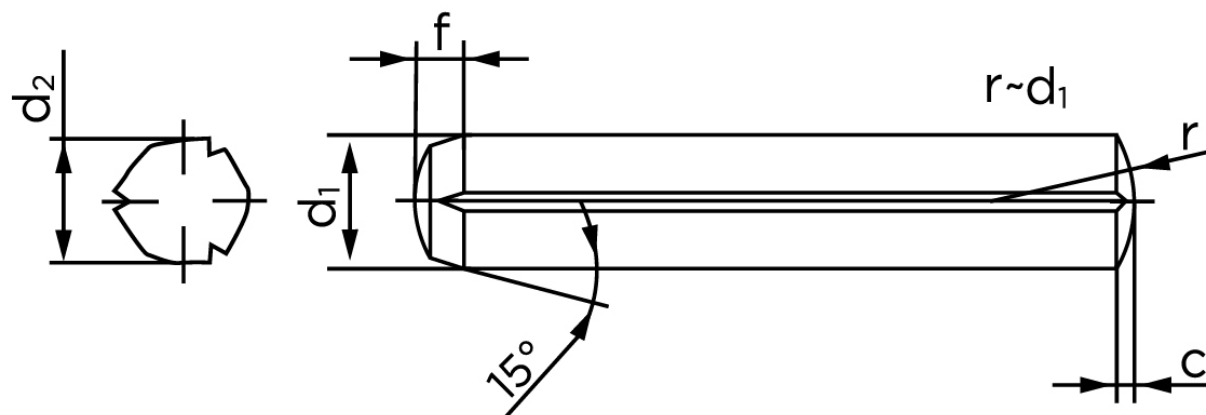

Kærvstifte Med Rejfning DIN 1473 Ubehandlet Stål Med Fuld Længde Kærv (Ø12x80) (25 Stk)

SKU: 014730000120080

GTIN:

Norm	DIN 1473
Dimensions	12
$d_2$¹	12.25 - 12.50
c	1,6
forskydningsstyrke ISO	101,8
forskydningsstyrke² DIN	91
Bemærkning	¹ Ø afhænger af længden ² minimum forskydningsstyrke, dobbel kN

Bemærk disse data er vejledende, og informationerne skal anses som vejledende, Bolte.dk stiller ingen garanti eller kan stilles til ansvar for overstående datatabel. Er du i tvivl så kontakt os på 75154999.

Vil du vide mere om dette produkt
Forespørg pris her