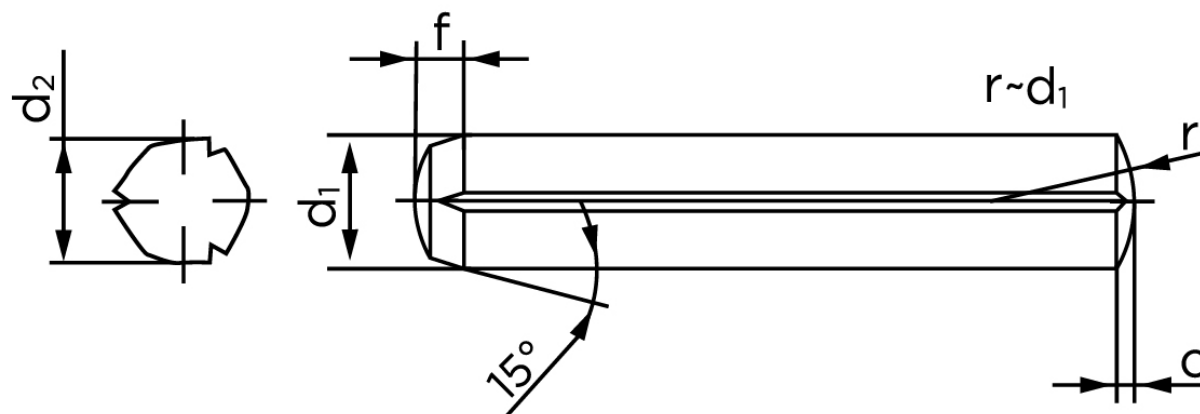

Kærvstifte Med Rejfning DIN 1473 Ubehandlet Stål Med Fuld Længde Kærv (Ø1,5x16) (250 Stk)

SKU: 014730000015016

GTIN:

Norm	DIN 1473
Dimensions	1,5
$d_2$¹	1.60 - 1.63
c	0,2
forskydningsstyrke ISO	1,6
forskydningsstyrke² DIN	1,6
Bemærkning	¹ Ø afhænger af længden ² minimum forskydningsstyrke, dobbel kN

Bemærk disse data er vejledende, og informationerne skal anses som vejledende, Bolte.dk stiller ingen garanti eller kan stilles til ansvar for overstående datatabel. Er du i tvivl så kontakt os på 75154999.

Vil du vide mere om dette produkt
Forespørg pris her