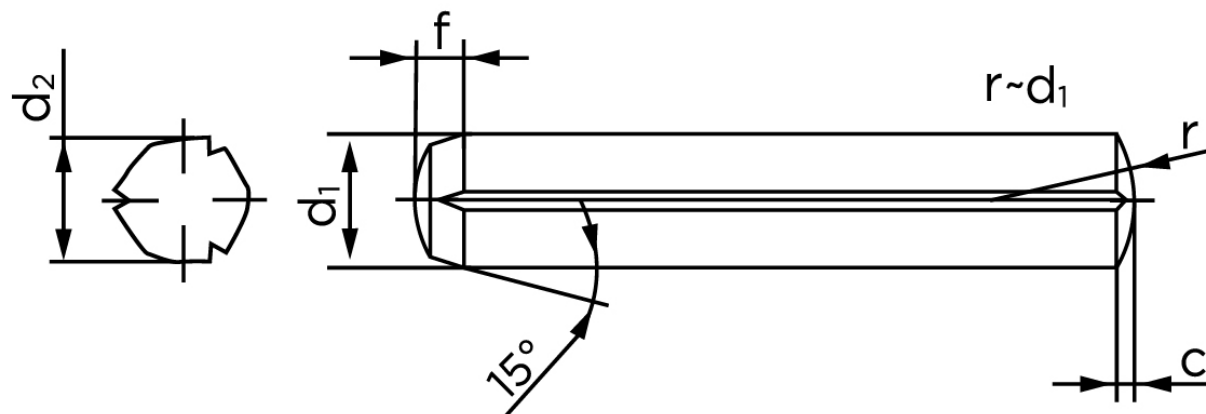

Kærvstifte Med Rejfning DIN 1473 Ubehandlet Stål Med Fuld Længde Kærv (Ø2,5x16) (250 Stk)

SKU: 014730000025016

GTIN:

Norm	DIN 1473
Dimensions	2,5
$d_2$¹	2.60 - 2.70
c	0,3
forskydningsstyrke ISO	4,4
forskydningsstyrke² DIN	4,25
Bemærkning	¹ Ø afhænger af længden ² minimum forskydningsstyrke, dobbel kN

Bemærk disse data er vejlede, og informationerne skal anses som vejledende, Bolte.dk stiller ingen garanti eller kan stilles til ansvar for overstående datatabel. Er du i tvivl så kontakt os på 75154999.

Vil du vide mere om dette produkt
Forespørg pris her