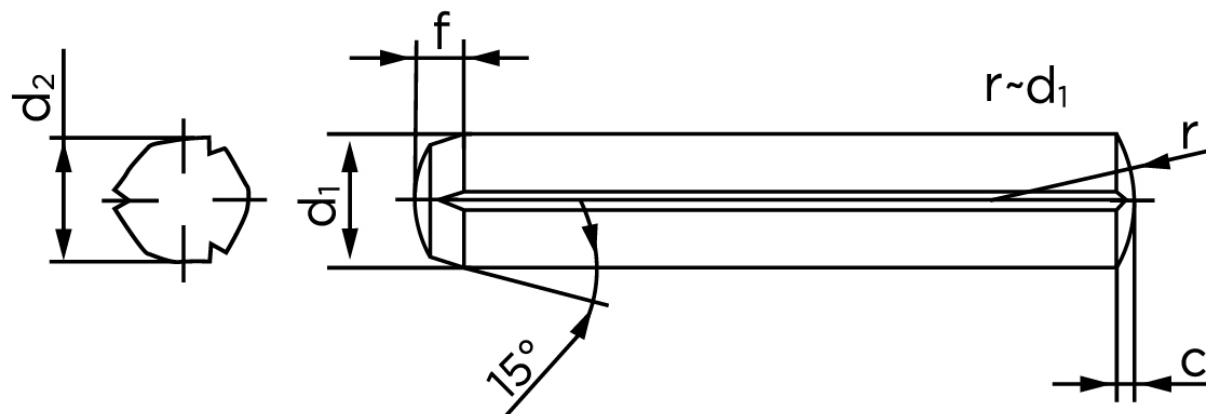

Kærvstifte Med Rejfning DIN 1473 Ubehandlet Stål Med Fuld Længde Kærv (Ø2,5x24) (250 Stk)

SKU: 014730000025024

GTIN:

Norm	DIN 1473
Dimensions	2,5
$d_2$¹	2.60 - 2.70
c	0,3
forskydningsstyrke ISO	4,4
forskydningsstyrke² DIN	4,25
Bemærkning	¹ Ø afhænger af længden ² minimum forskydningsstyrke, dobbel kN

Bemærk disse data er vejlede, og informationerne skal anses som vejledende, Bolte.dk stiller ingen garanti eller kan stilles til ansvar for overstående datatabel. Er du i tvivl så kontakt os på 75154999.

Vil du vide mere om dette produkt
Forespørg pris her