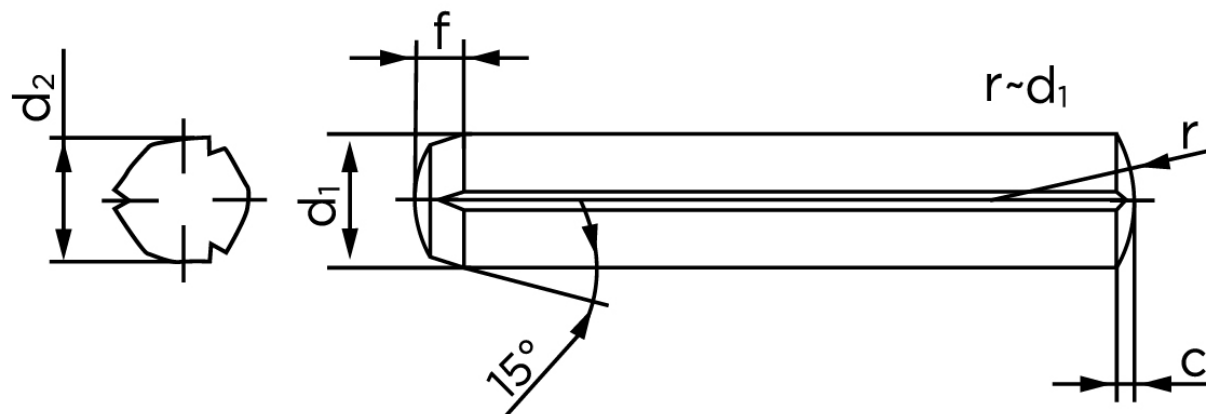

Kærvstifte Med Rejfning DIN 1473 Ubehandlet Stål Med Fuld Længde Kærv (Ø2x12) (250 Stk)

SKU: 014730000020012

GTIN:

Norm	DIN 1473
Dimensions	2
$d_2$¹	2.10 - 2.15
c	0,25
forskydningsstyrke ISO	2,84
forskydningsstyrke² DIN	2,85
Bemærkning	¹ Ø afhænger af længden ² minimum forskydningsstyrke, dobbel kN

Bemærk disse data er vejledende, og informationerne skal anses som vejledende, Bolte.dk stiller ingen garanti eller kan stilles til ansvar for overstående datatabel. Er du i tvivl så kontakt os på 75154999.

Vil du vide mere om dette produkt
Forespørg pris her