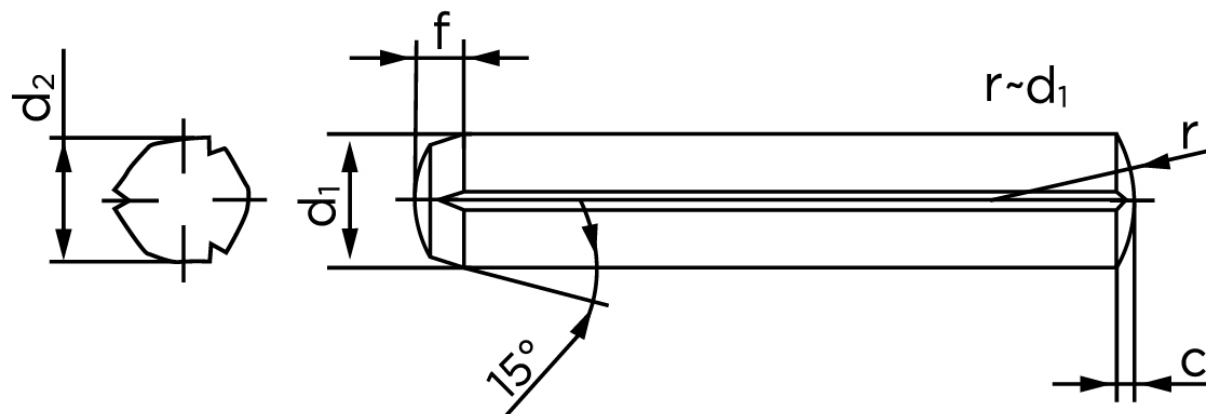

Kærvstifte Med Rejfning DIN 1473 Ubehandlet Stål Med Fuld Længde Kærv (Ø2x14) (250 Stk)

SKU: 014730000020014

GTIN:

Norm	DIN 1473
Dimensions	2
$d_2$¹	2.10 - 2.15
c	0,25
forskydningsstyrke ISO	2,84
forskydningsstyrke² DIN	2,85
Bemærkning	¹ Ø afhænger af længden ² minimum forskydningsstyrke, dobbel kN

Bemærk disse data er vejledende, og informationerne skal anses som vejledende, Bolte.dk stiller ingen garanti eller kan stilles til ansvar for overstående datatabel. Er du i tvivl så kontakt os på 75154999.

Vil du vide mere om dette produkt
Forespørg pris her