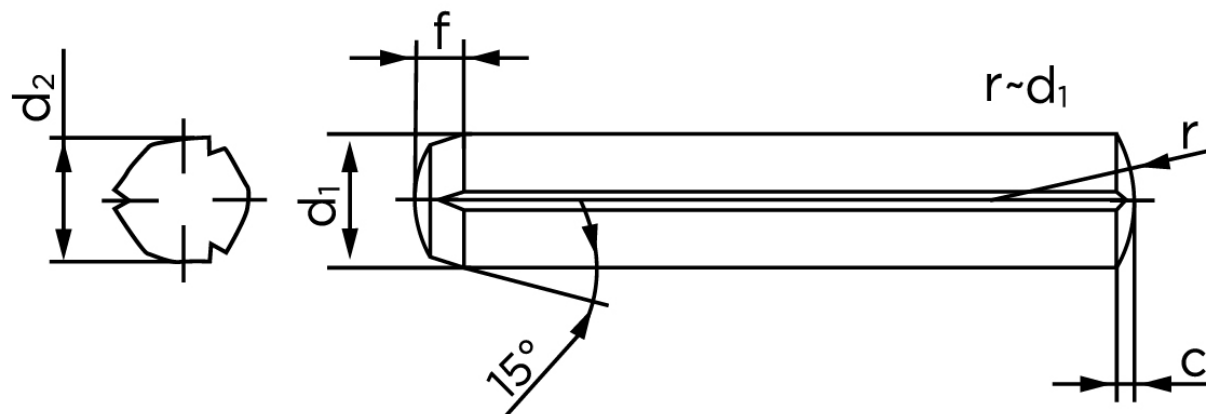

Kærvstifte Med Rejfning DIN 1473 Ubehandlet Stål Med Fuld Længde Kærv (Ø3x16) (250 Stk)

SKU: 014730000030016

GTIN:

Norm	DIN 1473
Dimensions	3
$d_2$¹	3.20 - 3.30
c	0,4
forskydningsstyrke ISO	6,4
forskydningsstyrke² DIN	6,15
Bemærkning	¹ Ø afhænger af længden ² minimum forskydningsstyrke, dobbel kN

Bemærk disse data er vejledende, og informationerne skal anses som vejledende, Bolte.dk stiller ingen garanti eller kan stilles til ansvar for overstående datatabel. Er du i tvivl så kontakt os på 75154999.

Vil du vide mere om dette produkt
Forespørg pris her