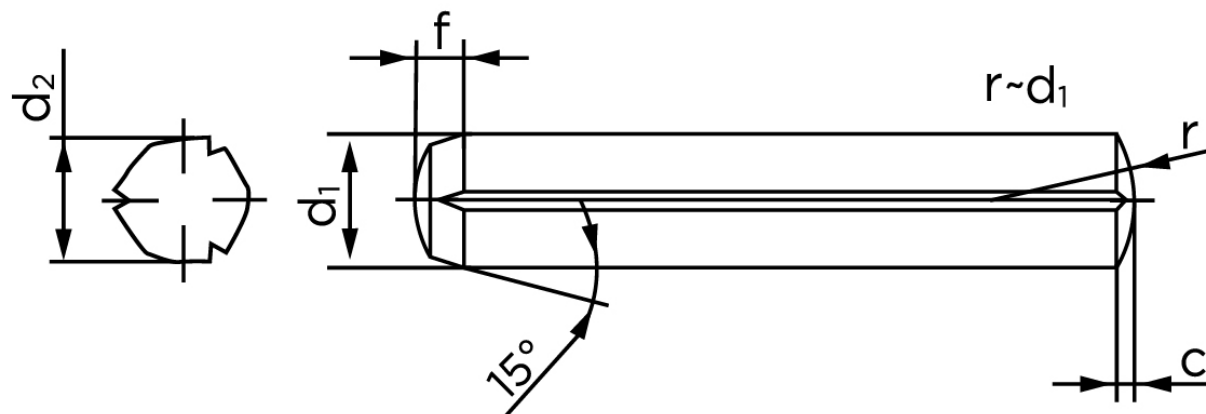

Kærvstifte Med Rejfning DIN 1473 Ubehandlet Stål Med Fuld Længde Kærv (Ø4x16) (100 Stk)

SKU: 014730000040016

GTIN:

Norm	DIN 1473
Dimensions	4
$d_2$¹	4.15 - 4.30
c	0,5
forskydningsstyrke ISO	11,3
forskydningsstyrke² DIN	10,6
Bemærkning	¹ Ø afhænger af længden ² minimum forskydningsstyrke, dobbel kN

Bemærk disse data er vejledende, og informationerne skal anses som vejledende, Bolte.dk stiller ingen garanti eller kan stilles til ansvar for overstående datatabel. Er du i tvivl så kontakt os på 75154999.

Vil du vide mere om dette produkt
Forespørg pris her