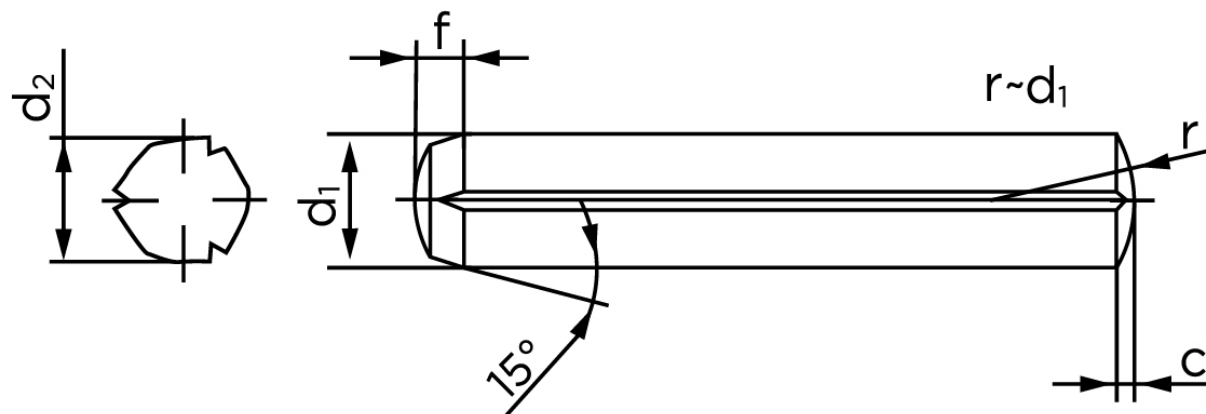

Kærvstifte Med Rejfning DIN 1473 Ubehandlet Stål Med Fuld Længde Kærv (Ø4x20) (100 Stk)

SKU: 014730000040020

GTIN:

Norm	DIN 1473
Dimensions	4
$d_2$¹	4.15 - 4.30
c	0,5
forskydningsstyrke ISO	11,3
forskydningsstyrke² DIN	10,6
Bemærkning	¹ Ø afhænger af længden ² minimum forskydningsstyrke, dobbel kN

Bemærk disse data er vejledende, og informationerne skal anses som vejledende, Bolte.dk stiller ingen garanti eller kan stilles til ansvar for overstående datatabel. Er du i tvivl så kontakt os på 75154999.

Vil du vide mere om dette produkt
Forespørg pris her