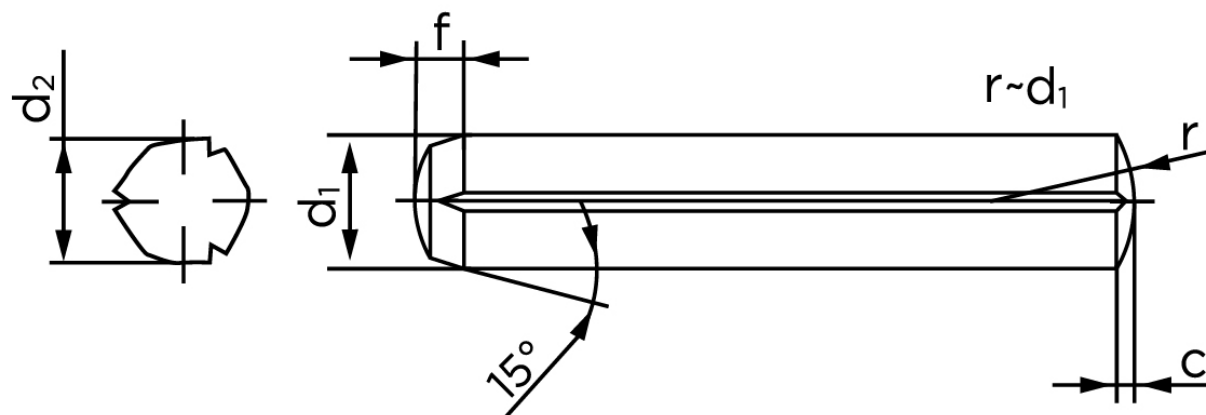

Kærvstifte Med Rejfning DIN 1473 Ubehandlet Stål Med Fuld Længde Kærv (Ø4x30) (100 Stk)

SKU: 014730000040030

GTIN:

Norm	DIN 1473
Dimensions	4
$d_2$¹	4.15 - 4.30
c	0,5
forskydningsstyrke ISO	11,3
forskydningsstyrke² DIN	10,6
Bemærkning	¹ Ø afhænger af længden ² minimum forskydningsstyrke, dobbel kN

Bemærk disse data er vejledende, og informationerne skal anses som vejledende, Bolte.dk stiller ingen garanti eller kan stilles til ansvar for overstående datatabel. Er du i tvivl så kontakt os på 75154999.

Vil du vide mere om dette produkt
Forespørg pris her