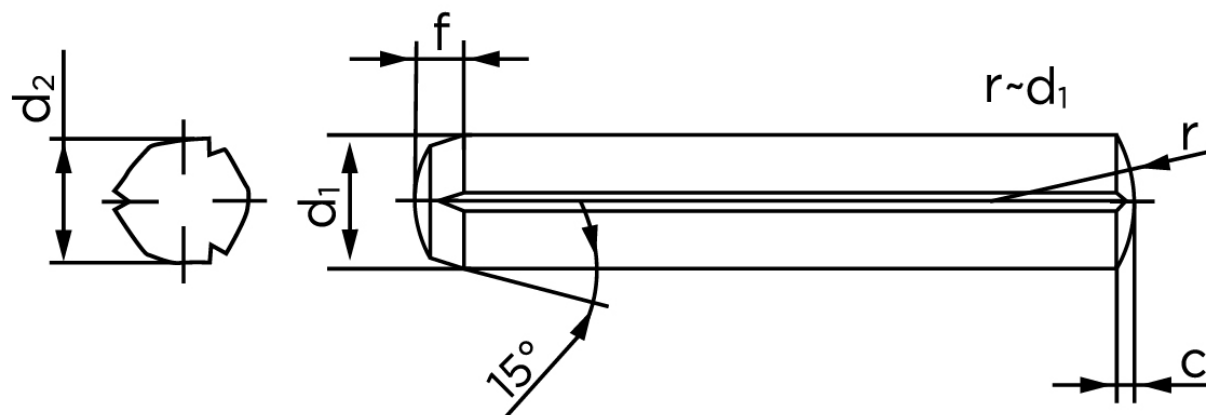

Kærvstifte Med Rejfning DIN 1473 Ubehandlet Stål Med Fuld Længde Kærv (Ø6x10) (100 Stk)

SKU: 014730000060010

GTIN:

Norm	DIN 1473
Dimensions	6
$d_2$¹	6.15 - 6.35
c	0,85
forskydningsstyrke ISO	25,4
forskydningsstyrke² DIN	22,8
Bemærkning	¹ Ø afhænger af længden ² minimum forskydningsstyrke, dobbel kN

Bemærk disse data er vejledende, og informationerne skal anses som vejledende, Bolte.dk stiller ingen garanti eller kan stilles til ansvar for overstående datatabel. Er du i tvivl så kontakt os på 75154999.

Vil du vide mere om dette produkt
Forespørg pris her