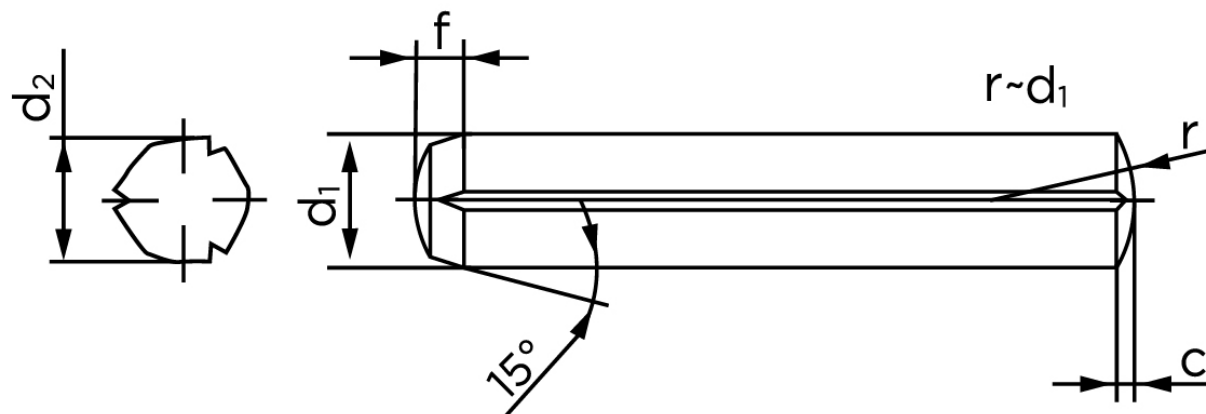

Kærvstifte Med Rejfning DIN 1473 Ubehandlet Stål Med Fuld Længde Kærv (Ø6x14) (100 Stk)

SKU: 014730000060014

GTIN:

Norm	DIN 1473
Dimensions	6
$d_2$¹	6.15 - 6.35
c	0,85
forskydningsstyrke ISO	25,4
forskydningsstyrke² DIN	22,8
Bemærkning	¹ Ø afhænger af længden ² minimum forskydningsstyrke, dobbel kN

Bemærk disse data er vejledende, og informationerne skal anses som vejledende, Bolte.dk stiller ingen garanti eller kan stilles til ansvar for overstående datatabel. Er du i tvivl så kontakt os på 75154999.

Vil du vide mere om dette produkt
Forespørg pris her