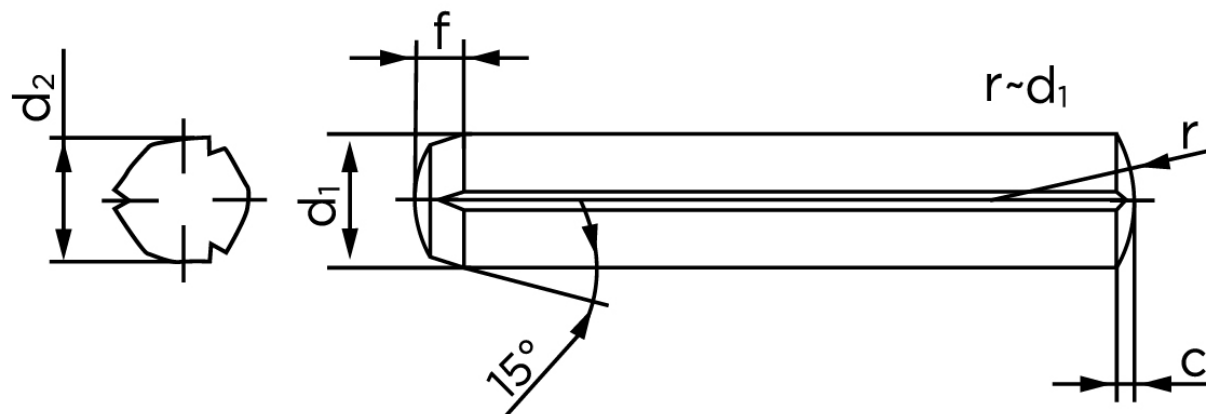

Kærvstifte Med Rejfning DIN 1473 Ubehandlet Stål Med Fuld Længde Kærv (Ø6x16) (100 Stk)

SKU: 014730000060016

GTIN:

Norm	DIN 1473
Dimensions	6
$d_2$¹	6.15 - 6.35
c	0,85
forskydningsstyrke ISO	25,4
forskydningsstyrke² DIN	22,8
Bemærkning	¹ Ø afhænger af længden ² minimum forskydningsstyrke, dobbel kN

Bemærk disse data er vejlede, og informationerne skal anses som vejledende, Bolte.dk stiller ingen garanti eller kan stilles til ansvar for overstående datatabel. Er du i tvivl så kontakt os på 75154999.

Vil du vide mere om dette produkt
Forespørg pris her