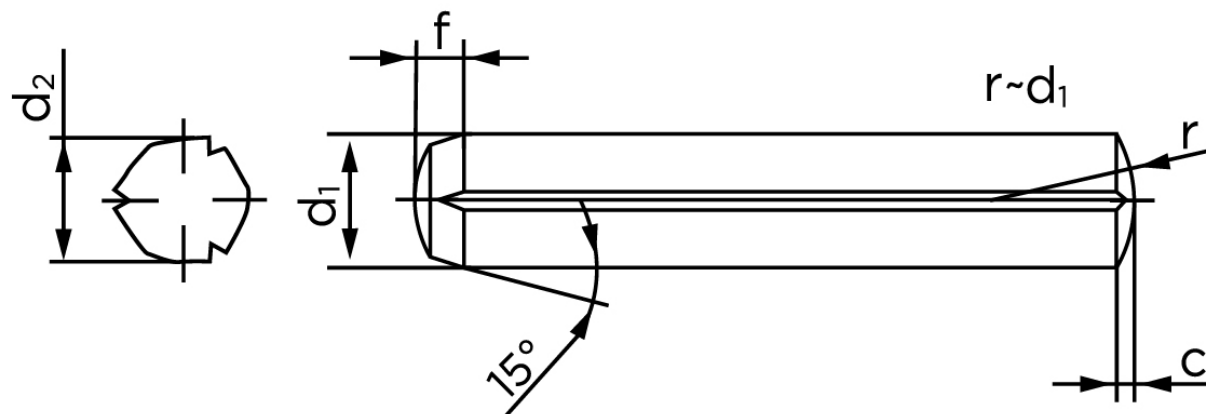

Kærvstifte Med Rejfning DIN 1473 Rustfri A1 (1.4305) Med Fuld Længde Kærv (Ø6x18) (100 Stk)

SKU: 014739100060018

GTIN:

Norm	DIN 1473
Dimensions	6
$d_2$¹	6.15 - 6.35
c	0,85
forskydningsstyrke ISO	25,4
forskydningsstyrke² DIN	22,8
Bemærkning	¹ Ø afhænger af længden ² minimum forskydningsstyrke, dobbel kN

Bemærk disse data er vejledende, og informationerne skal anses som vejledende, Bolte.dk stiller ingen garanti eller kan stilles til ansvar for overstående datatabel. Er du i tvivl så kontakt os på 75154999.

Vil du vide mere om dette produkt
Forespørg pris her