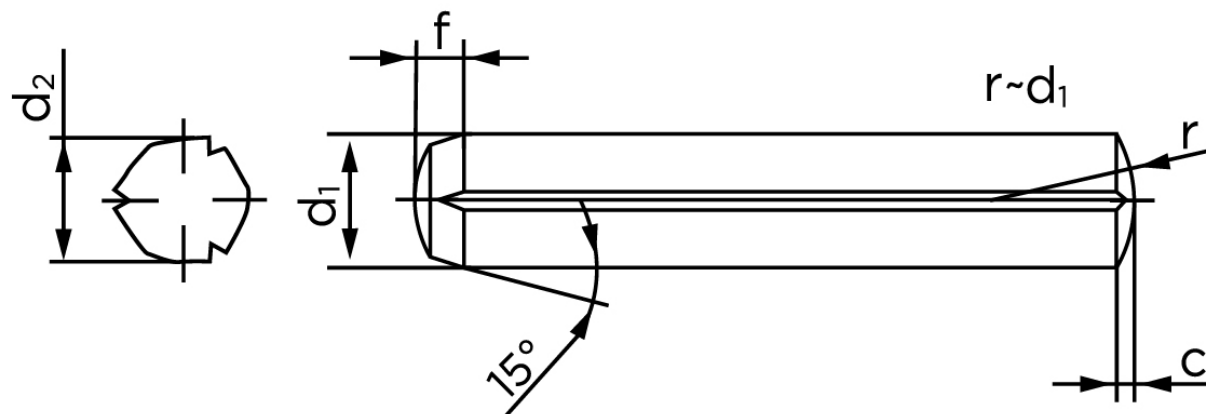

Kærvstifte Med Rejfning DIN 1473 Rustfri A1 (1.4305) Med Fuld Længde Kærv (Ø6x20) (100 Stk)

SKU: 014739100060020

GTIN:

Norm	DIN 1473
Dimensions	6
$d_2$¹	6.15 - 6.35
c	0,85
forskydningsstyrke ISO	25,4
forskydningsstyrke² DIN	22,8
Bemærkning	¹ Ø afhænger af længden ² minimum forskydningsstyrke, dobbel kN

Bemærk disse data er vejledende, og informationerne skal anses som vejledende, Bolte.dk stiller ingen garanti eller kan stilles til ansvar for overstående datatabel. Er du i tvivl så kontakt os på 75154999.

Vil du vide mere om dette produkt
Forespørg pris her