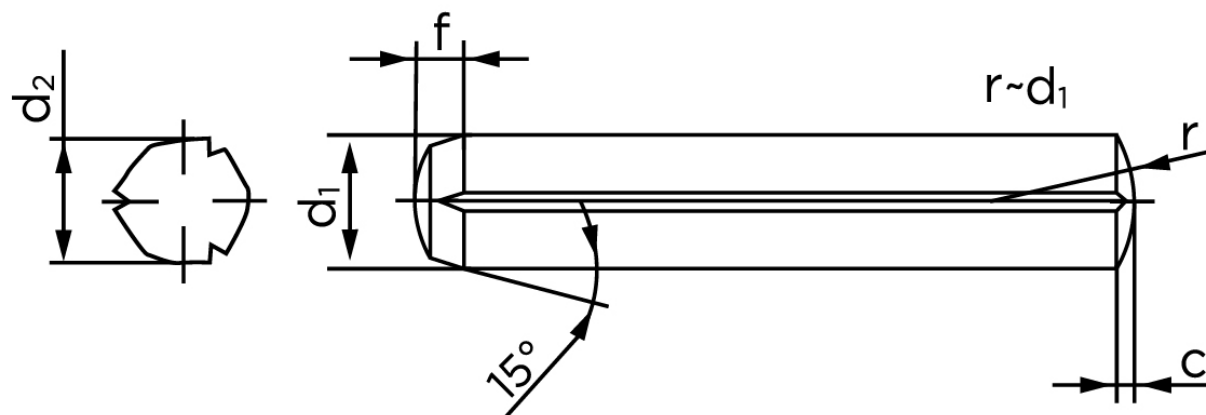

Kærvstifte Med Rejfning DIN 1473 Ubehandlet Stål Med Fuld Længde Kærv (Ø6x22) (100 Stk)

SKU: 014730000060022

GTIN:

Norm	DIN 1473
Dimensions	6
$d_2$¹	6.15 - 6.35
c	0,85
forskydningsstyrke ISO	25,4
forskydningsstyrke² DIN	22,8
Bemærkning	¹ Ø afhænger af længden ² minimum forskydningsstyrke, dobbel kN

Bemærk disse data er vejledende, og informationerne skal anses som vejledende, Bolte.dk stiller ingen garanti eller kan stilles til ansvar for overstående datatabel. Er du i tvivl så kontakt os på 75154999.

Vil du vide mere om dette produkt
Forespørg pris her