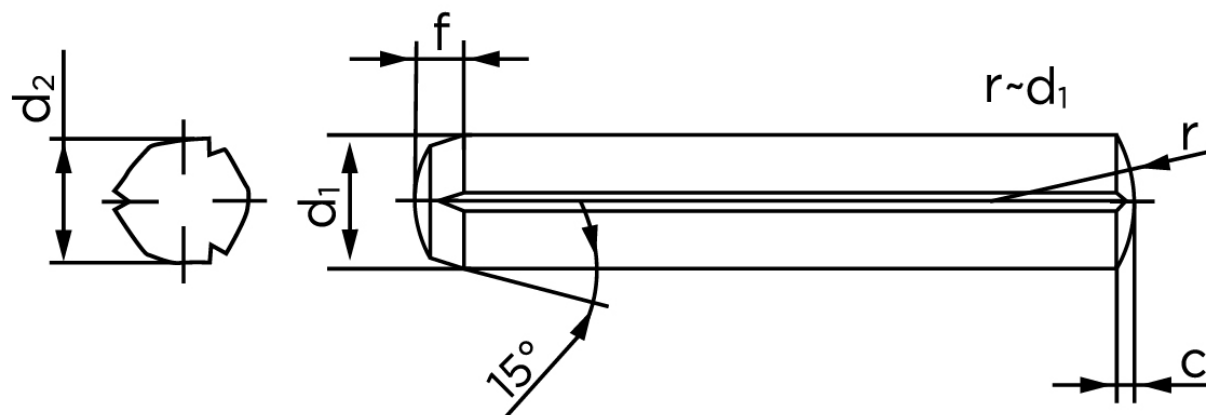

Kærvstifte Med Rejfning DIN 1473 Ubehandlet Stål Med Fuld Længde Kærv (Ø6x26) (100 Stk)

SKU: 014730000060026

GTIN:

Norm	DIN 1473
Dimensions	6
$d_2$¹	6.15 - 6.35
c	0,85
forskydningsstyrke ISO	25,4
forskydningsstyrke² DIN	22,8
Bemærkning	¹ Ø afhænger af længden ² minimum forskydningsstyrke, dobbel kN

Bemærk disse data er vejledende, og informationerne skal anses som vejledende, Bolte.dk stiller ingen garanti eller kan stilles til ansvar for overstående datatabel. Er du i tvivl så kontakt os på 75154999.

Vil du vide mere om dette produkt
Forespørg pris her