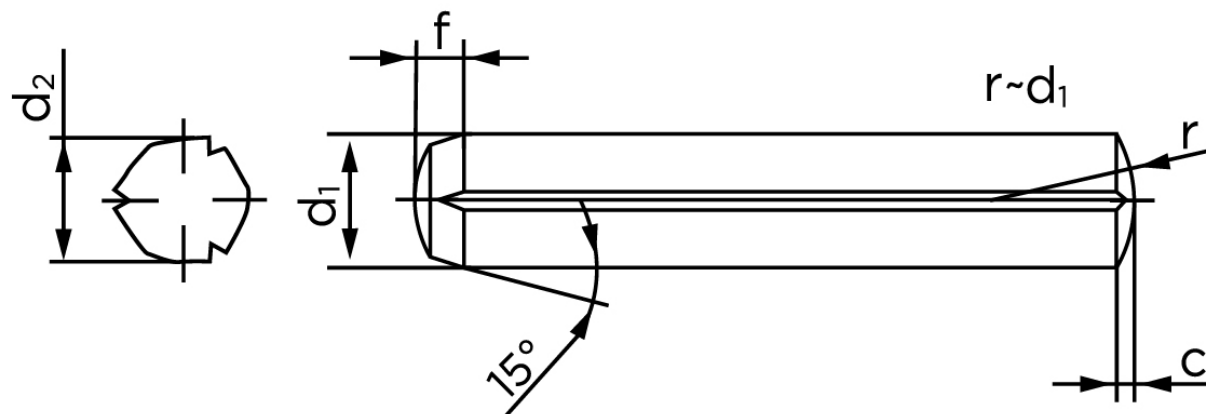

Kærvstifte Med Rejfning DIN 1473 Ubehandlet Stål Med Fuld Længde Kærv (Ø6x32) (100 Stk)

SKU: 014730000060032

GTIN:

Norm	DIN 1473
Dimensions	6
$d_2$¹	6.15 - 6.35
c	0,85
forskydningsstyrke ISO	25,4
forskydningsstyrke² DIN	22,8
Bemærkning	¹ Ø afhænger af længden ² minimum forskydningsstyrke, dobbel kN

Bemærk disse data er vejlede, og informationerne skal anses som vejledende, Bolte.dk stiller ingen garanti eller kan stilles til ansvar for overstående datatabel. Er du i tvivl så kontakt os på 75154999.

Vil du vide mere om dette produkt
Forespørg pris her