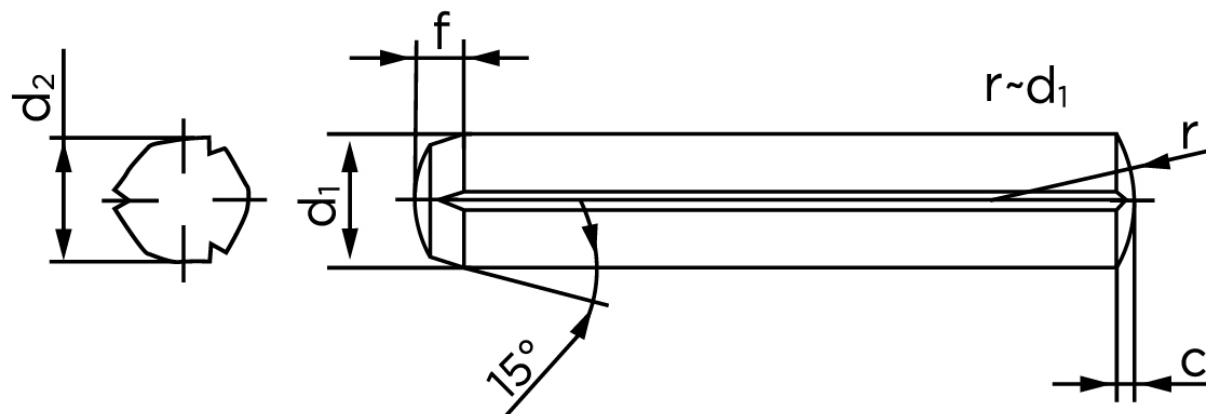

Kærvstifte Med Rejfning DIN 1473 Rustfri A1 (1.4305) Med Fuld Længde Kærv (Ø6x35) (100 Stk)

SKU: 014739100060035

GTIN:

Norm	DIN 1473
Dimensions	6
$d_2$¹	6.15 - 6.35
c	0,85
forskydningsstyrke ISO	25,4
forskydningsstyrke² DIN	22,8
Bemærkning	¹ Ø afhænger af længden ² minimum forskydningsstyrke, dobbel kN

Bemærk disse data er vejledende, og informationerne skal anses som vejledende, Bolte.dk stiller ingen garanti eller kan stilles til ansvar for overstående datatabel. Er du i tvivl så kontakt os på 75154999.

Vil du vide mere om dette produkt
Forespørg pris her