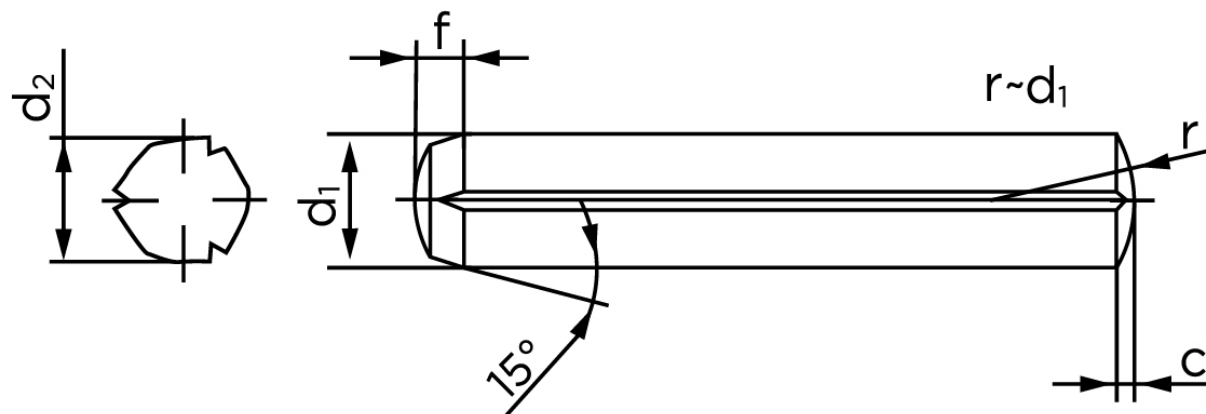

Kærvstifte Med Rejfning DIN 1473 Ubehandlet Stål Med Fuld Længde Kærv (Ø6x50) (100 Stk)

SKU: 014730000060050

GTIN:

Norm	DIN 1473
Dimensions	6
$d_2$¹	6.15 - 6.35
c	0,85
forskydningsstyrke ISO	25,4
forskydningsstyrke² DIN	22,8
Bemærkning	¹ Ø afhænger af længden ² minimum forskydningsstyrke, dobbel kN

Bemærk disse data er vejledende, og informationerne skal anses som vejledende, Bolte.dk stiller ingen garanti eller kan stilles til ansvar for overstående datatabel. Er du i tvivl så kontakt os på 75154999.

Vil du vide mere om dette produkt
Forespørg pris her