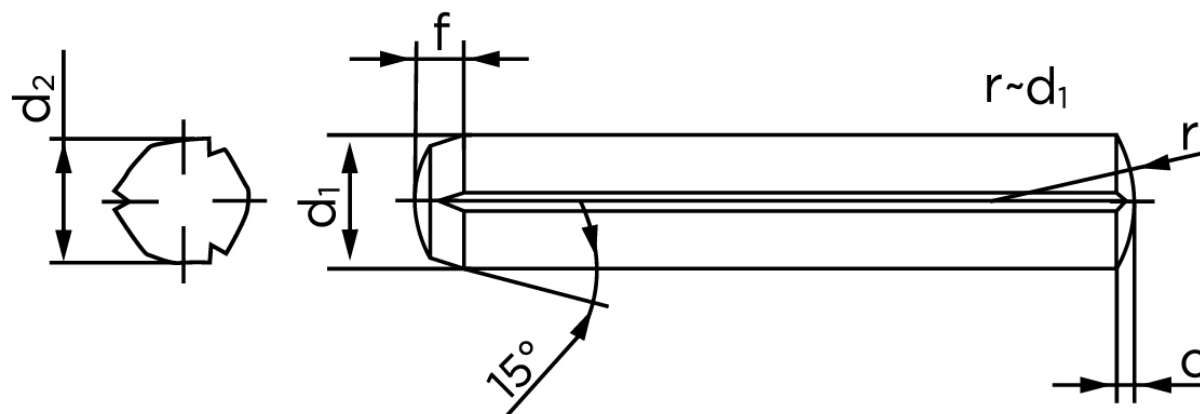

Kærvstifte Med Rejfning DIN 1473 Rustfri A1 (1.4305) Med Fuld Længde Kærv (Ø6x50) (100 Stk)

SKU: 014739100060050

GTIN:

Norm	DIN 1473
Dimensions	6
$d_2$¹	6.15 - 6.35
c	0,85
forskydningsstyrke ISO	25,4
forskydningsstyrke² DIN	22,8
Bemærkning	¹ Ø afhænger af længden ² minimum forskydningsstyrke, dobbel kN

Bemærk disse data er vejledende, og informationerne skal anses som vejledende, Bolte.dk stiller ingen garanti eller kan stilles til ansvar for overstående datatabel. Er du i tvivl så kontakt os på 75154999.

Vil du vide mere om dette produkt
Forespørg pris her