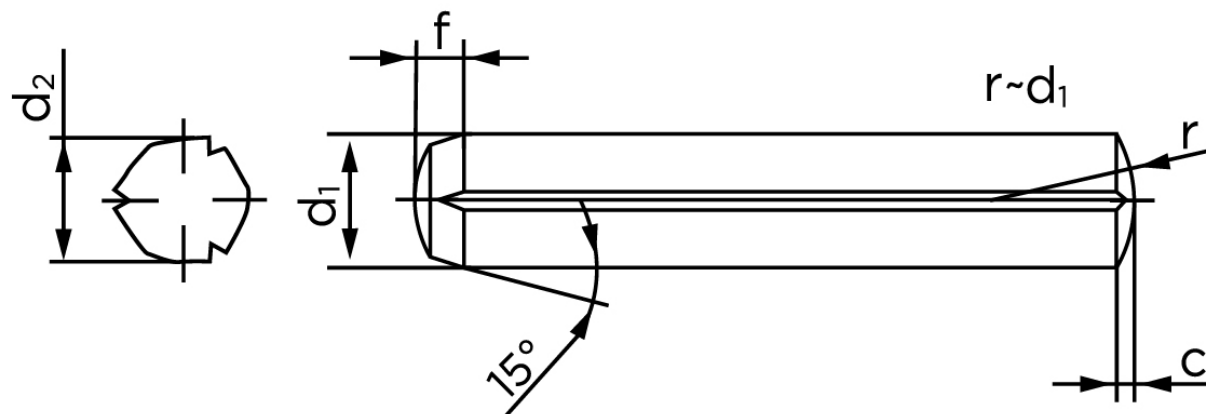

Kærvstifte Med Rejfning DIN 1473 Ubehandlet Stål Med Fuld Længde Kærv (Ø6x55) (100 Stk)

SKU: 014730000060055

GTIN:

Norm	DIN 1473
Dimensions	6
$d_2$¹	6.15 - 6.35
c	0,85
forskydningsstyrke ISO	25,4
forskydningsstyrke² DIN	22,8
Bemærkning	¹ Ø afhænger af længden ² minimum forskydningsstyrke, dobbel kN

Bemærk disse data er vejlede, og informationerne skal anses som vejledende, Bolte.dk stiller ingen garanti eller kan stilles til ansvar for overstående datatabel. Er du i tvivl så kontakt os på 75154999.

Vil du vide mere om dette produkt
Forespørg pris her