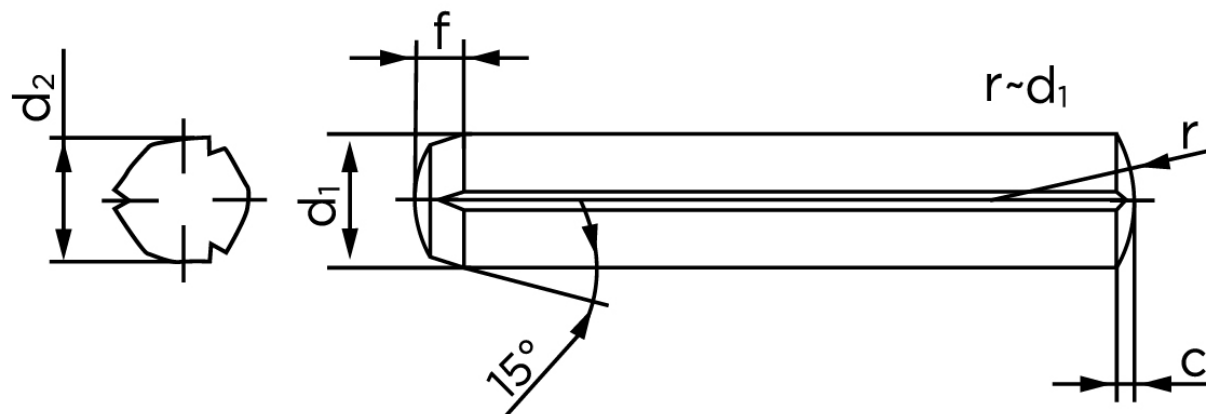

Kærvstifte Med Rejfning DIN 1473 Ubehandlet Stål Med Fuld Længde Kærv (Ø6x60) (100 Stk)

SKU: 014730000060060

GTIN:

Norm	DIN 1473
Dimensions	6
$d_2$¹	6.15 - 6.35
c	0,85
forskydningsstyrke ISO	25,4
forskydningsstyrke² DIN	22,8
Bemærkning	¹ Ø afhænger af længden ² minimum forskydningsstyrke, dobbel kN

Bemærk disse data er vejledende, og informationerne skal anses som vejledende, Bolte.dk stiller ingen garanti eller kan stilles til ansvar for overstående datatabel. Er du i tvivl så kontakt os på 75154999.

Vil du vide mere om dette produkt
Forespørg pris her