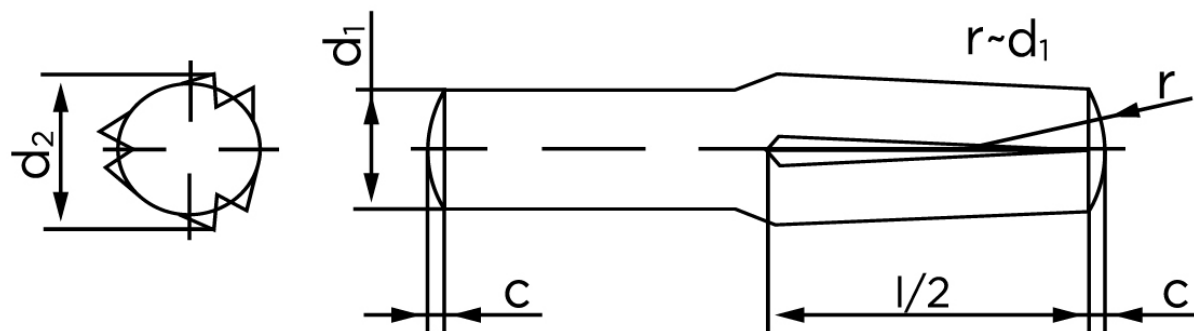

Kærvstifte Med Halv Længde Og Omvendt Kærv DIN 1474 Ubehandlet Stål (Ø10x20) (25 Stk)

SKU: 014740000100020

GTIN:

Norm	DIN 1474
Dimensions	10
$d_2$¹	10.20 - 10.45
c	1,2
forskydningsstyrke	70,4
forskydningsstyrke² DIN	63,2
Bemærkning	¹ Ø afhænger af længden ² minimum forskydningsstyrke, dobbel kN

Bemærk disse data er vejlede, og informationerne skal anses som vejledende, Bolte.dk stiller ingen garanti eller kan stilles til ansvar for overstående datatabel. Er du i tvivl så kontakt os på 75154999.

Vil du vide mere om dette produkt
Forespørg pris her