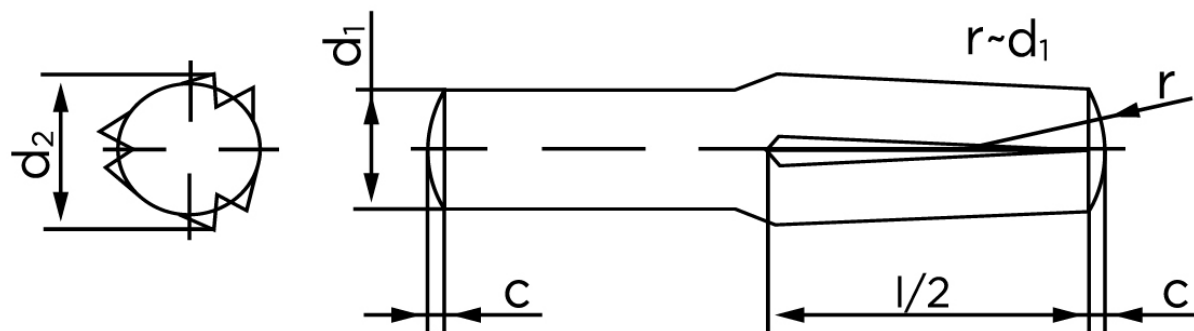

Kærvstifte Med Halv Længde Og Omvendt Kærv DIN 1474 Ubehandlet Stål (Ø10x24) (25 Stk)

SKU: 014740000100024

GTIN:

Norm	DIN 1474
Dimensions	10
$d_2$¹	10.20 - 10.45
c	1,2
forskydningsstyrke	70,4
forskydningsstyrke² DIN	63,2
Bemærkning	¹ Ø afhænger af længden ² minimum forskydningsstyrke, dobbel kN

Bemærk disse data er vejlede, og informationerne skal anses som vejledende, Bolte.dk stiller ingen garanti eller kan stilles til ansvar for overstående datatabel. Er du i tvivl så kontakt os på 75154999.

Vil du vide mere om dette produkt
Forespørg pris her