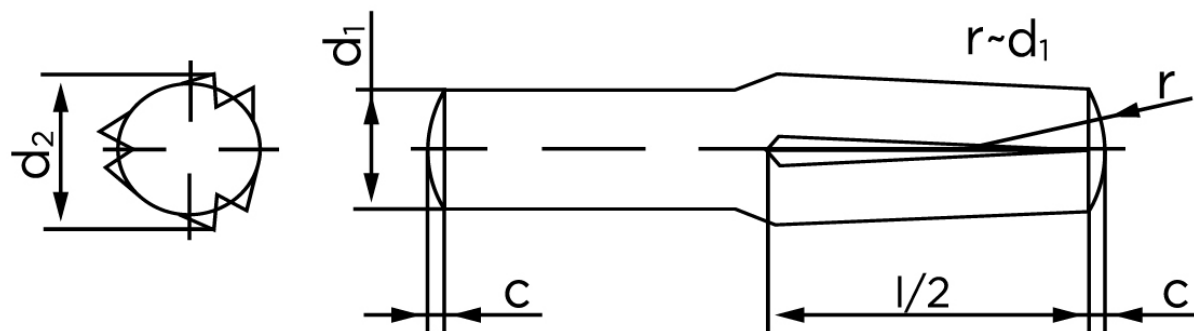

Kærvstifte Med Halv Længde Og Omvendt Kærv DIN 1474 Ubehandlet Stål (Ø10x25) (25 Stk)

SKU: 014740000100025

GTIN:

Norm	DIN 1474
Dimensions	10
$d_2$¹	10.20 - 10.45
c	1,2
forskydningsstyrke	70,4
forskydningsstyrke² DIN	63,2
Bemærkning	¹ Ø afhænger af længden ² minimum forskydningsstyrke, dobbel kN

Bemærk disse data er vejlede, og informationerne skal anses som vejledende, Bolte.dk stiller ingen garanti eller kan stilles til ansvar for overstående datatabel. Er du i tvivl så kontakt os på 75154999.

Vil du vide mere om dette produkt

Forespørg pris her