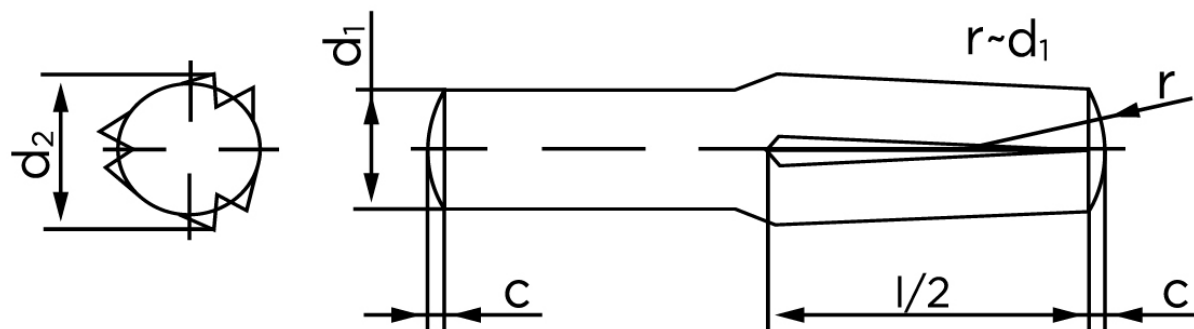

Kærvstifte Med Halv Længde Og Omvendt Kærv DIN 1474 Ubehandlet Stål (Ø10x30) (25 Stk)

SKU: 014740000100030

GTIN:

Norm	DIN 1474
Dimensions	10
$d_2$¹	10.20 - 10.45
c	1,2
forskydningsstyrke	70,4
forskydningsstyrke² DIN	63,2
Bemærkning	¹ Ø afhænger af længden ² minimum forskydningsstyrke, dobbel kN

Bemærk disse data er vejlede, og informationerne skal anses som vejledende, Bolte.dk stiller ingen garanti eller kan stilles til ansvar for overstående datatabel. Er du i tvivl så kontakt os på 75154999.

Vil du vide mere om dette produkt

Forespørg pris her