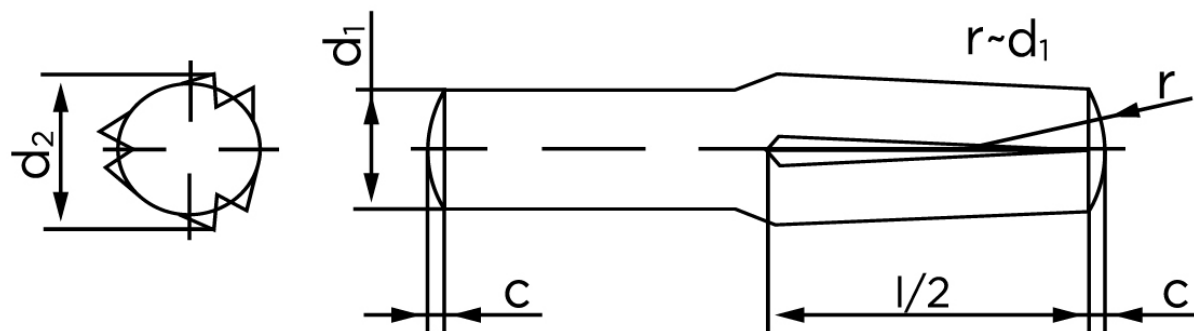

Kærvstifte Med Halv Længde Og Omvendt Kærv DIN 1474 Ubehandlet Stål (Ø10x36) (25 Stk)

SKU: 014740000100036

GTIN:

Norm	DIN 1474
Dimensions	10
$d_2$¹	10.20 - 10.45
c	1,2
forskydningsstyrke	70,4
forskydningsstyrke² DIN	63,2
Bemærkning	¹ Ø afhænger af længden ² minimum forskydningsstyrke, dobbel kN

Bemærk disse data er vejlede, og informationerne skal anses som vejledende, Bolte.dk stiller ingen garanti eller kan stilles til ansvar for overstående datatabel. Er du i tvivl så kontakt os på 75154999.

Vil du vide mere om dette produkt
Forespørg pris her